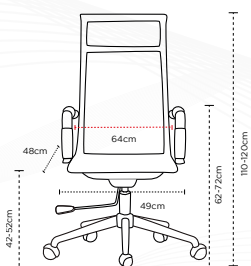

Azul
71355

Vermelha
71356

CADEIRA DE ESCRITÓRIO

Esteirinha Base Cromada com Rodinha

Especificações:

	Cadeira	Esteirinha
	Encosto	Sistema Relax até 110graus
	Base	Giratória
	Braços	Fixos
	Assento	Couro PU
	Peso suportado	120Kg

CADEIRA DE ESCRITÓRIO

Esteirinha Base Cromada com Rodinha Turin

Especificações:

	Cadeira	Esteirinha
	Encosto	Sistema Relax até 110graus
	Base	Giratória
	Braços	Fixos
	Assento	Couro PU
	Peso suportado	120Kg