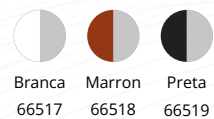

Azul
71355

Vermelha
71356

CADEIRA DE ESCRITÓRIO

Esteirinha Base Cromada com Rodinha

Especificações:

	Cadeira	Esteirinha
	Encosto	Sistema Relax até 110graus
	Base	Giratória
	Braços	Fixos
	Assento	Couro PU
	Peso suportado	120Kg