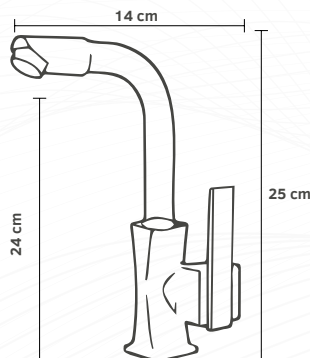

Especificações:

🚰 Saída de água	Concentrado
🔄 Acionamento	Monocomando
🌟 Resistência	Resistente à corrosão
📏 Altura	25cm

Preta 66616 Dourada 66614 Rose 66615

Torneira Alta TAM01

Bancada

Especificações:

🚰 Saída de água	Concentrado
🔄 Acionamento	Monocomando
🌟 Resistência	Resistente à corrosão
📏 Altura	30cm

Cromada 66627 Rose 66626