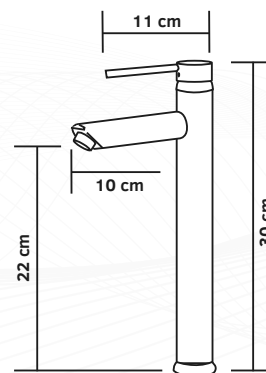

Torneira Cascata Baixa

Bancada

Especificações:

🚰 Saída de água	Cascata
🔄 Acionamento	Monocomando
🌟 Resistência	Resistente à corrosão
📏 Altura	18,3cm

Torneira Cascata Alta

Bancada

Especificações:

🚰 Saída de água	Cascata
🔄 Acionamento	Monocomando
🌟 Resistência	Resistente à corrosão
📏 Altura	27,5cm

Torneira Luxo TCL01

Bancada

Especificações:

🚰 Saída de água	Concentrado
🔄 Acionamento	Monocomando
🌟 Resistência	Resistente à corrosão
📏 Altura	21cm

Torneira Luxo TLM01

Bancada

Especificações:

🚰 Saída de água	Concentrado
🔄 Acionamento	Monocomando
🌟 Resistência	Resistente à corrosão
📏 Altura	25cm

Preta 66616 Dourada 66614 Rose 66615

Torneira Alta TAM01

Bancada

Especificações:

🚰 Saída de água	Concentrado
🔄 Acionamento	Monocomando
🌟 Resistência	Resistente à corrosão
📏 Altura	30cm

Cromada 66627 Rose 66626