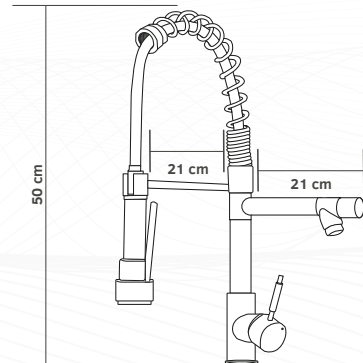

Torneira Gourmet

Parede

Especificações:

🚰 Saída de água	Spray e concentrado
🚿 Ducha	Móvel e flexível
⚡ Resistência	Resistente à corrosão
📏 Altura	40cm 50 cm

Torneira Gourmet

Bancada

Especificações:

🚰 Saída de água	Spray e concentrado
🚿 Ducha	Móvel e flexível
⚡ Resistência	Resistente à corrosão
📏 Altura	40cm 50 cm 60cm