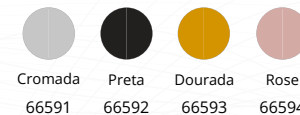

Especificações:

🚰 Saída de água	Concentrado
🔄 Acionamento	Monocomando
🌟 Resistência	Resistente à corrosão
📏 Altura	21cm