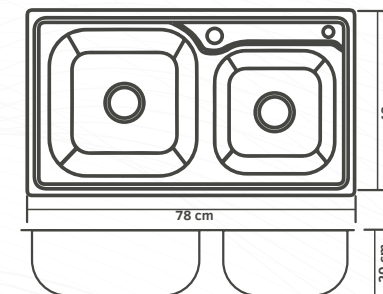

Especificações:

🌀 Válvula	4.1/2"
⚡ Resistência	Resistente à corrosão
⚙️ Ítens	Acompanha acessórios

Inox
68357
68358