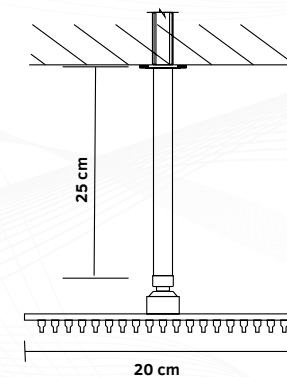

 Vazão	12L por minuto
 Resistência	Resistente à corrosão
 Dimensões	20x20cm

Ducha com Desviador

Parede

Especificações:

 Vazão	12L por minuto
 Resistência	Resistente à corrosão
 Dimensões	20x20cm

Ducha Higiênica