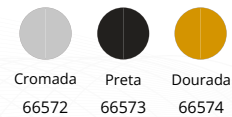

Especificações:

Vazão	12L por minuto
Resistência	Resistente à corrosão
Dimensões	20x20cm