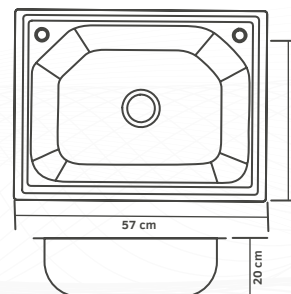

Especificações:

🌀 Válvula	4.1/2"
⚡ Resistência	Resistente à corrosão
⚙️ Ítens	Acompanha acessórios

Inox
68359
68360