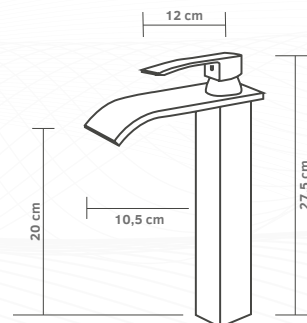

Torneira Cascata Baixa

Bancada

Especificações:

🚰 Saída de água	Cascata
🔄 Acionamento	Monocomando
🌟 Resistência	Resistente à corrosão
📏 Altura	18,3cm

Torneira Cascata Alta

Bancada

Especificações:

🚰 Saída de água	Cascata
🔄 Acionamento	Monocomando
🌟 Resistência	Resistente à corrosão
📏 Altura	27,5cm

Torneira Luxo TCL01

Bancada

Especificações:

🚰 Saída de água	Concentrado
🔄 Acionamento	Monocomando
🌟 Resistência	Resistente à corrosão
📏 Altura	21cm

Torneira Luxo TLM01

Bancada

Especificações:

🚰 Saída de água	Concentrado
🔄 Acionamento	Monocomando
🌟 Resistência	Resistente à corrosão
📏 Altura	25cm