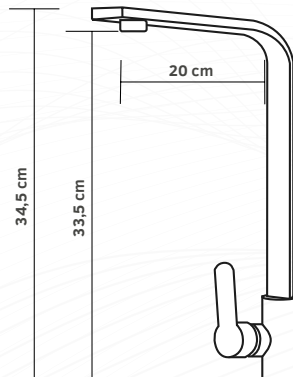

Torneira Gourmet

Parede

Especificações:

🚰 Saída de água	Spray e concentrado
🚿 Ducha	Móvel e flexível
⚡ Resistência	Resistente à corrosão
📏 Altura	40cm 50 cm

Torneira Gourmet

Bancada

Especificações:

🚰 Saída de água	Spray e concentrado
🚿 Ducha	Móvel e flexível
⚡ Resistência	Resistente à corrosão
📏 Altura	40cm 50 cm 60cm

Torneira Flexível TGF02

Bancada

Especificações:

🚰 Saída de água	Spray e concentrado
🔄 Acionamento	Monocomando
⚡ Resistência	Resistente à corrosão
📏 Altura	42,5cm

Torneira Luxo TLM02

Bancada

Especificações:

🚰 Saída de água	Concentrado
🔄 Acionamento	Monocomando
🌟 Resistência	Resistente à corrosão
📏 Altura	34,5cm

Torneira Cascata Baixa

Bancada

Especificações:

🚰 Saída de água	Cascata
🔄 Acionamento	Monocomando
🌟 Resistência	Resistente à corrosão
📏 Altura	18,3cm

Torneira Cascata Alta

Bancada

Especificações:

🚰 Saída de água	Cascata
🔄 Acionamento	Monocomando
🌟 Resistência	Resistente à corrosão
📏 Altura	27,5cm