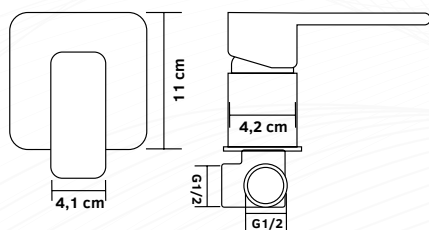

Misturador Monocomando

Parede

Especificações:

○ Bitola	1/2"
✦ Resistência	Resistente à corrosão
🌡 Temperatura da água	de 5°C a 90°C

Acabamento de Registro

Parede

Especificações:

🏗 Padrão	16 estrias
✦ Resistência	Resistente à corrosão

Ralo Inox

Piso

Especificações:

🏗 Padrão	Abre e fecha
🏗 Material	Aço Inox