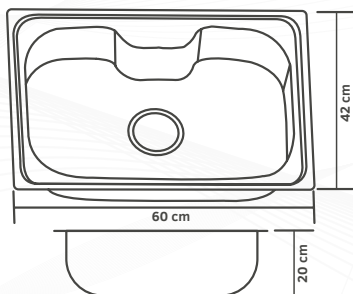

 Vazão	12L por minuto
 Resistência	Resistente à corrosão
 Dimensões	20x20cm

Ducha com Desviador

Parede

Especificações:

 Vazão	12L por minuto
 Resistência	Resistente à corrosão
 Dimensões	20x20cm

Ducha Higiênica

Cuba Aço Inox

42x60cm

Especificações:

🌀 Válvula	4.1/2"
⚡ Resistência	Resistente à corrosão
⚙️ Ítens	Acompanha acessórios

Inox
68355
68356

Cuba Aço Inox

43x57cm

Especificações: