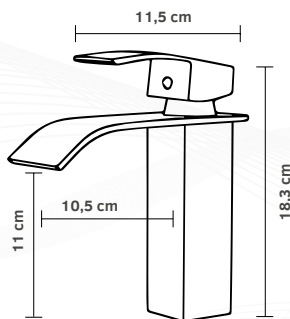

Torneira Gourmet

Parede

Especificações:

🚰 Saída de água	Spray e concentrado
🚿 Ducha	Móvel e flexível
⚡ Resistência	Resistente à corrosão
📏 Altura	40cm 50 cm

Torneira Gourmet

Bancada

Especificações:

🚰 Saída de água	Spray e concentrado
🚿 Ducha	Móvel e flexível
⚡ Resistência	Resistente à corrosão
📏 Altura	40cm 50 cm 60cm

Torneira Flexível TGF02

Bancada

Especificações:

🚰 Saída de água	Spray e concentrado
🔄 Acionamento	Monocomando
⚡ Resistência	Resistente à corrosão
📏 Altura	42,5cm

Torneira Luxo TLM02

Bancada

Especificações:

🚰 Saída de água	Concentrado
🔄 Acionamento	Monocomando
🌟 Resistência	Resistente à corrosão
📏 Altura	34,5cm

Torneira com Filtro TFM01

Bancada

Especificações:

🚰 Saída de água	Concentrado
🔄 Acionamento	Monocomando
🌟 Resistência	Resistente à corrosão
📏 Altura	31,5cm

Torneira Flex TGF01

Bancada

Especificações:

🚰 Saída de água	Concentrado
🔄 Acionamento	Monocomando
🌟 Resistência	Resistente à corrosão
📏 Altura	43cm

Torneira Cascata Baixa

Bancada

Especificações:

🚰 Saída de água	Cascata
🔄 Acionamento	Monocomando
🌟 Resistência	Resistente à corrosão
📏 Altura	18,3cm

Torneira Cascata Alta

Bancada

Especificações:

🚰 Saída de água	Cascata
🔄 Acionamento	Monocomando
🌟 Resistência	Resistente à corrosão
📏 Altura	27,5cm