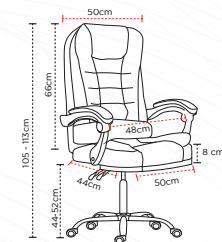

CADEIRA DE ESCRITÓRIO

Presidente Base Cromada com Rodinha

Especificações:

 Cadeira	Presidente
 Encosto	Fixo
 Base	Giratória
 Braços	Fixos
 Assento	Acolchoado
 Peso suportado	120Kg

Preta Marron Branca
66530 66531 66532