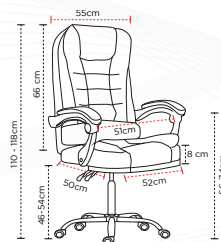

Preta
66534

CADEIRA DE ESCRITÓRIO

Presidente Base Cromada com Rodinha

Especificações:

 Cadeira	Presidente
 Encosto	Fixo
 Base	Giratória
 Braços	Fixos
 Assento	Acolchoado
 Peso suportado	120Kg

Preta Branca Marron
66520 66528 66529