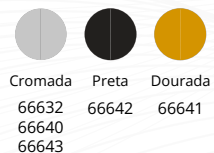

Especificações:

🚰 Saída de água	Spray e concentrado
🚿 Ducha	Móvel e flexível
⚡ Resistência	Resistente à corrosão
📏 Altura	40cm | 50 cm