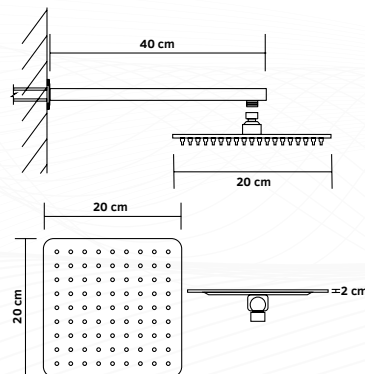

Cromada Rose
66600 66601

Chuveiro Frio

Parede

Especificações:

 Vazão	12L por minuto
 Resistência	Resistente à corrosão
 Dimensões	20x20cm

Chuveiro Frio

De Teto

Especificações:

 Vazão	12L por minuto
 Resistência	Resistente à corrosão
 Dimensões	20x20cm

Ducha com Desviador

Parede

Especificações:

 Vazão	12L por minuto
 Resistência	Resistente à corrosão
 Dimensões	20x20cm

Ducha Higiênica