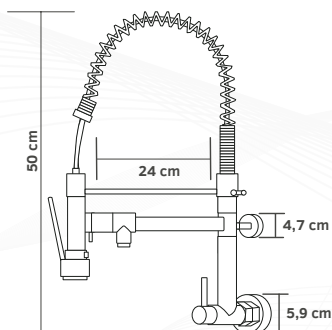

Especificações:

 Altura Máxima	4,47m
 Degaus	16
 Articulação	Com trava
 Base	Antiderrapante
 Peso Suportado	até 150Kg
 Peso do Produto	17Kg

Prata
73643

belcca

Design e sofisticação ao seu alcance!
A marca de metais, torneiras, duchas e chuveiros frios da Bel Micro.

Torneira Gourmet

Parede

Especificações:

🚰 Saída de água	Spray e concentrado
🚿 Ducha	Móvel e flexível
⚡ Resistência	Resistente à corrosão
📏 Altura	40cm 50 cm

Torneira Gourmet

Bancada

Especificações:

🚰 Saída de água	Spray e concentrado
🚿 Ducha	Móvel e flexível
⚡ Resistência	Resistente à corrosão
📏 Altura	40cm 50 cm 60cm