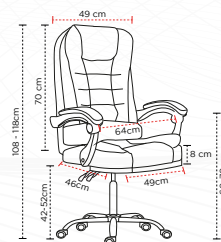

Preta
66534

CADEIRA DE ESCRITÓRIO

Presidente Base Cromada com Rodinha

Especificações:

 Cadeira	Presidente
 Encosto	Fixo
 Base	Giratória
 Braços	Fixos
 Assento	Acolchoado
 Peso suportado	120Kg

Preta Branca Marron
66520 66528 66529