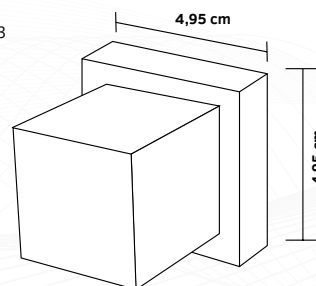

Especificações:

🏗 Padrão	16 estrias
✦ Resistência	Resistente à corrosão

Ralo Inox

Piso

Especificações:

🏗 Padrão	Abre e fecha
🏗 Material	Aço Inox