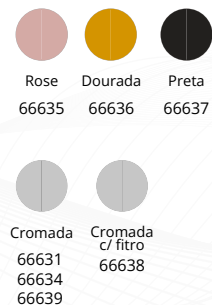

Torneira Gourmet

Parede

Especificações:

🚰 Saída de água	Spray e concentrado
🚿 Ducha	Móvel e flexível
⚡ Resistência	Resistente à corrosão
📏 Altura	40cm 50 cm

Torneira Gourmet

Bancada

Especificações:

🚰 Saída de água	Spray e concentrado
🚿 Ducha	Móvel e flexível
⚡ Resistência	Resistente à corrosão
📏 Altura	40cm 50 cm 60cm