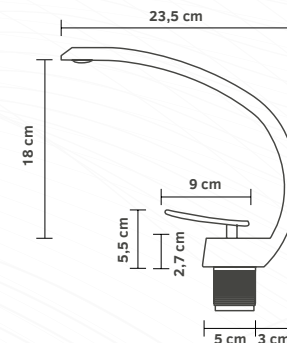

Torneira Gourmet

Parede

Especificações:

🚰 Saída de água	Spray e concentrado
🚿 Ducha	Móvel e flexível
⚡ Resistência	Resistente à corrosão
📏 Altura	40cm 50 cm

Torneira Gourmet

Bancada

Especificações:

🚰 Saída de água	Spray e concentrado
🚿 Ducha	Móvel e flexível
⚡ Resistência	Resistente à corrosão
📏 Altura	40cm 50 cm 60cm

Torneira com Filtro TFM01

Bancada

Especificações:

🚰 Saída de água	Concentrado
🔄 Acionamento	Monocomando
🌟 Resistência	Resistente à corrosão
📏 Altura	31,5cm

Torneira Flex TGF01

Bancada

Especificações:

🚰 Saída de água	Concentrado
🔄 Acionamento	Monocomando
🌟 Resistência	Resistente à corrosão
📏 Altura	43cm

Torneira Cascata Baixa

Bancada

Especificações:

🚰 Saída de água	Cascata
🔄 Acionamento	Monocomando
🌟 Resistência	Resistente à corrosão
📏 Altura	18,3cm

Torneira Cascata Alta

Bancada

Especificações:

🚰 Saída de água	Cascata
🔄 Acionamento	Monocomando
🌟 Resistência	Resistente à corrosão
📏 Altura	27,5cm

Torneira Luxo TCL01

Bancada

Especificações:

🚰 Saída de água	Concentrado
🔄 Acionamento	Monocomando
🌟 Resistência	Resistente à corrosão
📏 Altura	21cm

Torneira Luxo TLM01

Bancada

Especificações:

🚰 Saída de água	Concentrado
🔄 Acionamento	Monocomando
🌟 Resistência	Resistente à corrosão
📏 Altura	25cm