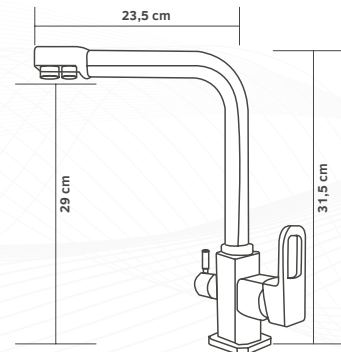

Especificações:

🚰 Saída de água	Concentrado
🔄 Acionamento	Monocomando
🌟 Resistência	Resistente à corrosão
📏 Altura	31,5cm