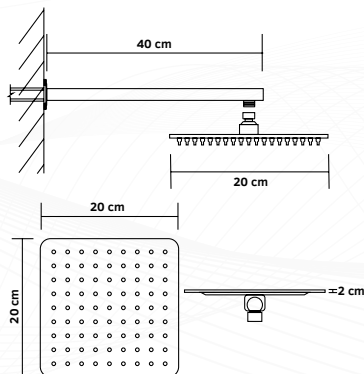

 Vazão	12L por minuto
 Resistência	Resistente à corrosão
 Dimensões	20x20cm

Ducha com Desviador

Parede

Especificações:

 Vazão	12L por minuto
 Resistência	Resistente à corrosão
 Dimensões	20x20cm

Ducha Higiênica