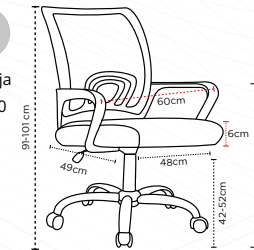

Especificações:

	Cadeira	Secretária
	Encosto	Fixo
	Base	Giratória
	Braços	Fixos
	Assento	Acolchoado
	Peso suportado	120Kg