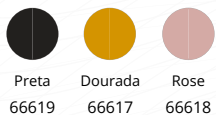

Parede

Especificações:

 Gatilho	ABS
 Resistência	Resistente à corrosão
 Mangueira	1,5m

Misturador Monocomando

Parede

Especificações:

○ Bitola	1/2"
✦ Resistência	Resistente à corrosão
🌡 Temperatura da água	de 5°C a 90°C