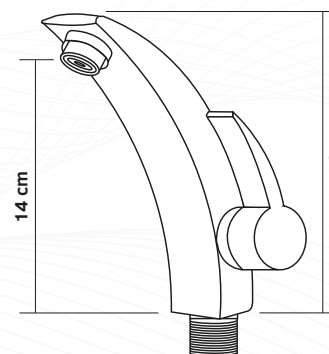

Especificações:

Ideal para	Banheiros
Acionamento	Monocomando
Resistência	Resistente à corrosão
Altura	16cm

Cromada Rose
66600 66601