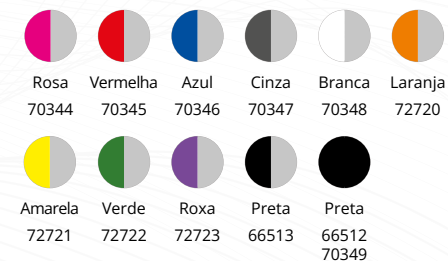

Especificações:

	Cadeira	Secretária
	Encosto	Fixo
	Base	Giratória
	Braços	Fixos
	Assento	Acolchoado
	Peso suportado	120Kg