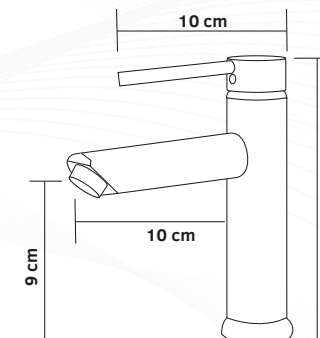

Torneira Baixa TBM01

Bancada

Especificações:

🚰 Saída de água	Concentrado
🔄 Acionamento	Monocomando
🌟 Resistência	Resistente à corrosão
📏 Altura	17cm

Cromada 66624

Torneira Baixa TBM03

Bancada

Especificações: