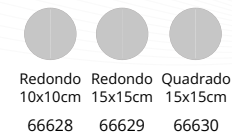

Acabamento de Registro

Parede

Especificações:

🏗 Padrão	16 estrias
✦ Resistência	Resistente à corrosão

Ralo Inox

Piso

Especificações:

🏗 Padrão	Abre e fecha
🏗 Material	Aço Inox