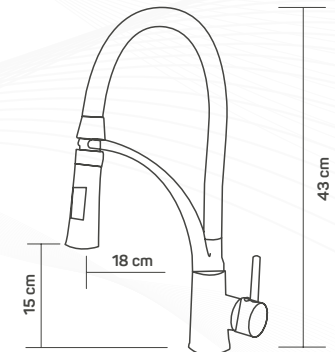

Torneira Gourmet

Parede

Especificações:

🚰 Saída de água	Spray e concentrado
🚿 Ducha	Móvel e flexível
⚡ Resistência	Resistente à corrosão
📏 Altura	40cm 50 cm

Torneira Gourmet

Bancada

Especificações:

🚰 Saída de água	Spray e concentrado
🚿 Ducha	Móvel e flexível
⚡ Resistência	Resistente à corrosão
📏 Altura	40cm 50 cm 60cm

Torneira Flexível TGF02

Bancada

Especificações:

🚰 Saída de água	Spray e concentrado
🔄 Acionamento	Monocomando
⚡ Resistência	Resistente à corrosão
📏 Altura	42,5cm

Torneira Luxo TLM02

Bancada

Especificações:

🚰 Saída de água	Concentrado
🔄 Acionamento	Monocomando
🌟 Resistência	Resistente à corrosão
📏 Altura	34,5cm

Torneira com Filtro TFM01

Bancada

Especificações:

🚰 Saída de água	Concentrado
🔄 Acionamento	Monocomando
🌟 Resistência	Resistente à corrosão
📏 Altura	31,5cm

Torneira Flex TGF01

Bancada

Especificações:

🚰 Saída de água	Concentrado
🔄 Acionamento	Monocomando
🌟 Resistência	Resistente à corrosão
📏 Altura	43cm

Torneira Cascata Baixa

Bancada

Especificações:

🚰 Saída de água	Cascata
🔄 Acionamento	Monocomando
🌟 Resistência	Resistente à corrosão
📏 Altura	18,3cm

Torneira Cascata Alta

Bancada

Especificações:

🚰 Saída de água	Cascata
🔄 Acionamento	Monocomando
🌟 Resistência	Resistente à corrosão
📏 Altura	27,5cm