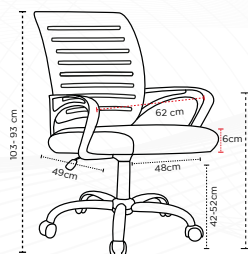

CADEIRA DE ESCRITÓRIO

Presidente Base Cromada com Rodinha Copenhagenue

Especificações:

Cadeira	Executiva
Encosto	Reclinável
Base	Giratória
Braços	Fixos
Assento	Acolchoado
Peso suportado	120Kg

Preta
73679

CADEIRA DE ESCRITÓRIO

Secretária com Base Cromada com Rodinha Braga

Especificações:

Cadeira	Secretária
Encosto	Fixo
Base	Giratória
Braços	Fixos
Assento	Acolchoado
Peso suportado	120Kg

Preta
66515

CADEIRA DE ESCRITÓRIO

Secretária com Base Cromada com Rodinha Madri

Especificações:

Cadeira	Secretária
Encosto	Fixo
Base	Giratória
Braços	Fixos
Assento	Acolchoado
Peso suportado	120Kg

Preta
66516