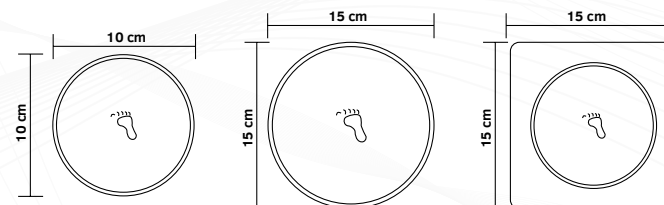

 Vazão	12L por minuto
 Resistência	Resistente à corrosão
 Dimensões	20x20cm

Ducha com Desviador

Parede

Especificações:

 Vazão	12L por minuto
 Resistência	Resistente à corrosão
 Dimensões	20x20cm

Ducha Higiênica

Cuba Aço Inox

42x60cm

Especificações:

🌀 Válvula	4.1/2"
⚡ Resistência	Resistente à corrosão
⚙️ Ítens	Acompanha acessórios

Inox
68355
68356

Cuba Aço Inox

43x57cm

Especificações: