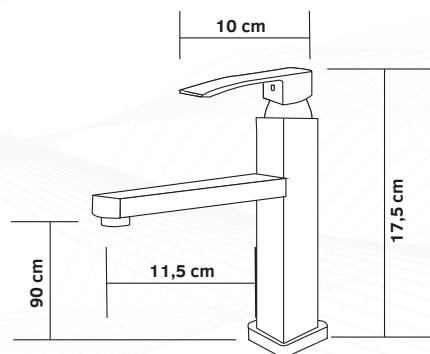

Especificações:

Saída de água	Concentrado
Acionamento	Monocomando
Resistência	Resistente à corrosão
Altura	17,5cm

Rose
66625