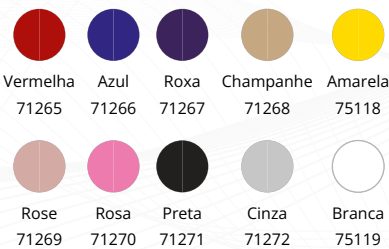

Preta
71351

MALA DE BORDO

ABS 4 Rodas Adventure

Especificações:

 Mala	De cabine
 Material	ABS
 Cadeado	Com senha
 Pode levar a bordo	Sim
 Rodas	Giro 360°

ESCADA ARTICULADA

Multifuncional 4x3 Alumínio | 13 Posições