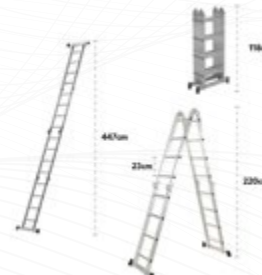

ESCADA ARTICULADA

Multifuncional 4x3 Alumínio | 13 Posições

Especificações:

Altura Máxima	3,44m
Degaus	12
Articulação	Com trava
Base	Antiderrapante
Peso Suportado	até 150Kg
Peso do Produto	14Kg

Prata
73642

ESCADA ARTICULADA

Multifuncional 4x4 Alumínio | 14 Posições

Especificações:

Altura Máxima	4,47m
Degaus	16
Articulação	Com trava
Base	Antiderrapante
Peso Suportado	até 150Kg
Peso do Produto	17Kg

Prata
73643