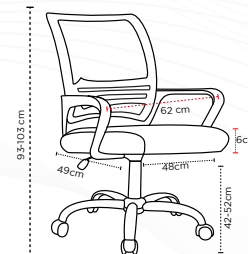

Especificações:

Cadeira	Secretária
Encosto	Fixo
Base	Giratória
Braços	Fixos
Assento	Acolchoado
Peso suportado	120Kg

Preta
66516