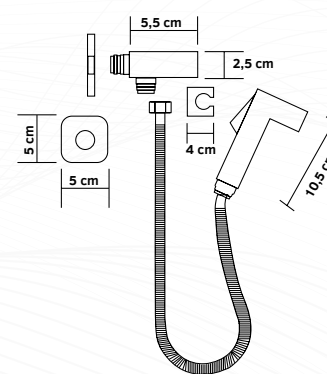

 Vazão	12L por minuto
 Resistência	Resistente à corrosão
 Dimensões	20x20cm

Ducha com Desviador

Parede

Especificações:

 Vazão	12L por minuto
 Resistência	Resistente à corrosão
 Dimensões	20x20cm

Ducha Higiênica

Parede

Especificações:

 Gatilho	ABS
 Resistência	Resistente à corrosão
 Mangueira	1,5m

Misturador Monocomando

Parede

Especificações:

○ Bitola	1/2"
✦ Resistência	Resistente à corrosão
🌡 Temperatura da água	de 5°C a 90°C