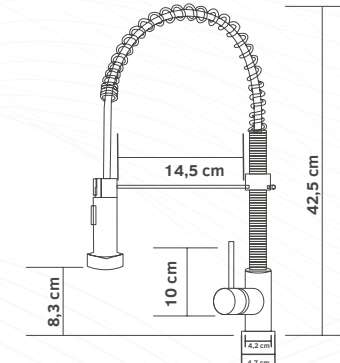

Especificações:

🚰 Saída de água	Spray e concentrado
🔄 Acionamento	Monocomando
⚡ Resistência	Resistente à corrosão
📏 Altura	42,5cm