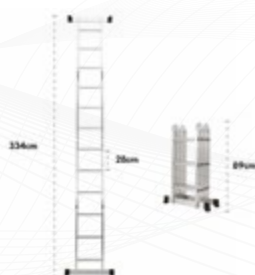

ESCADA ARTICULADA

Multifuncional 4x4 Alumínio | 14 Posições

Especificações:

Altura Máxima	4,47m
Degaus	16
Articulação	Com trava
Base	Antiderrapante
Peso Suportado	até 150Kg
Peso do Produto	17Kg

Prata
73643