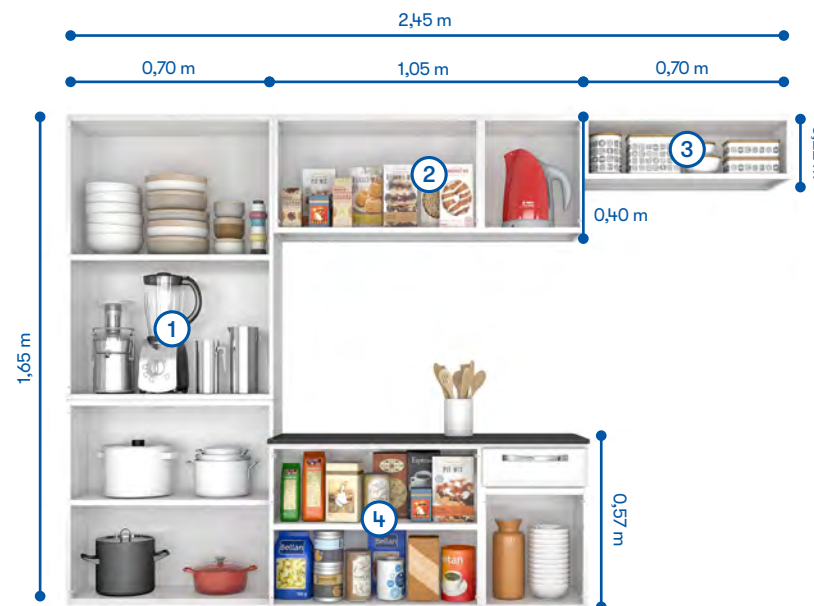

PRATELEIRAS BEM DISTRIBUÍDAS

COZ AMANDA

Cozinha 10 portas 1 gaveta 1 nicho

L: 2,45 x A: 1,65 x P: 0,40 (m)

☐ 3500001920 ☐ 3500001921

PROFUNDIDADE

- 1 Paineliro: 0,28 m
- 2 Aéreo: 0,28 m
- 3 Nicho: 0,26 m
- 4 Balcão: 0,40 m

CORES

- Tampo Granito Onix
- Corpo Branco
- Portas e Gavetas Branco
- Portas e Gavetas Preto (exclusivo para as portas superiores e gaveta).