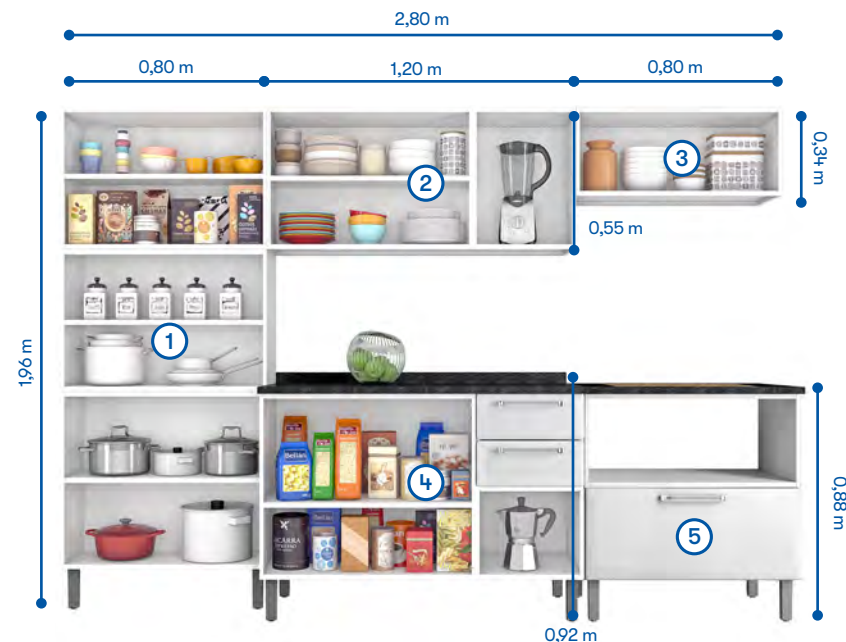

PRATELEIRAS BEM DISTRIBUÍDAS

PROFUNDIDADE

- 1 Paneleiro: 0,30 m
- 2 Aéreo: 0,30 m
- 3 Aéreo: 0,30 m
- 4 Balcão: 0,52 m
- 5 Balcão: 0,52 m

CORES

- Tampo Granito Ônix
- Corpo Branco
- Portas Aéreos e Gavetas Branco ou Preto
- Molduras Portas de Vidro Branco ou Preto
- Portas Balcões e Paneleiro forno Branco