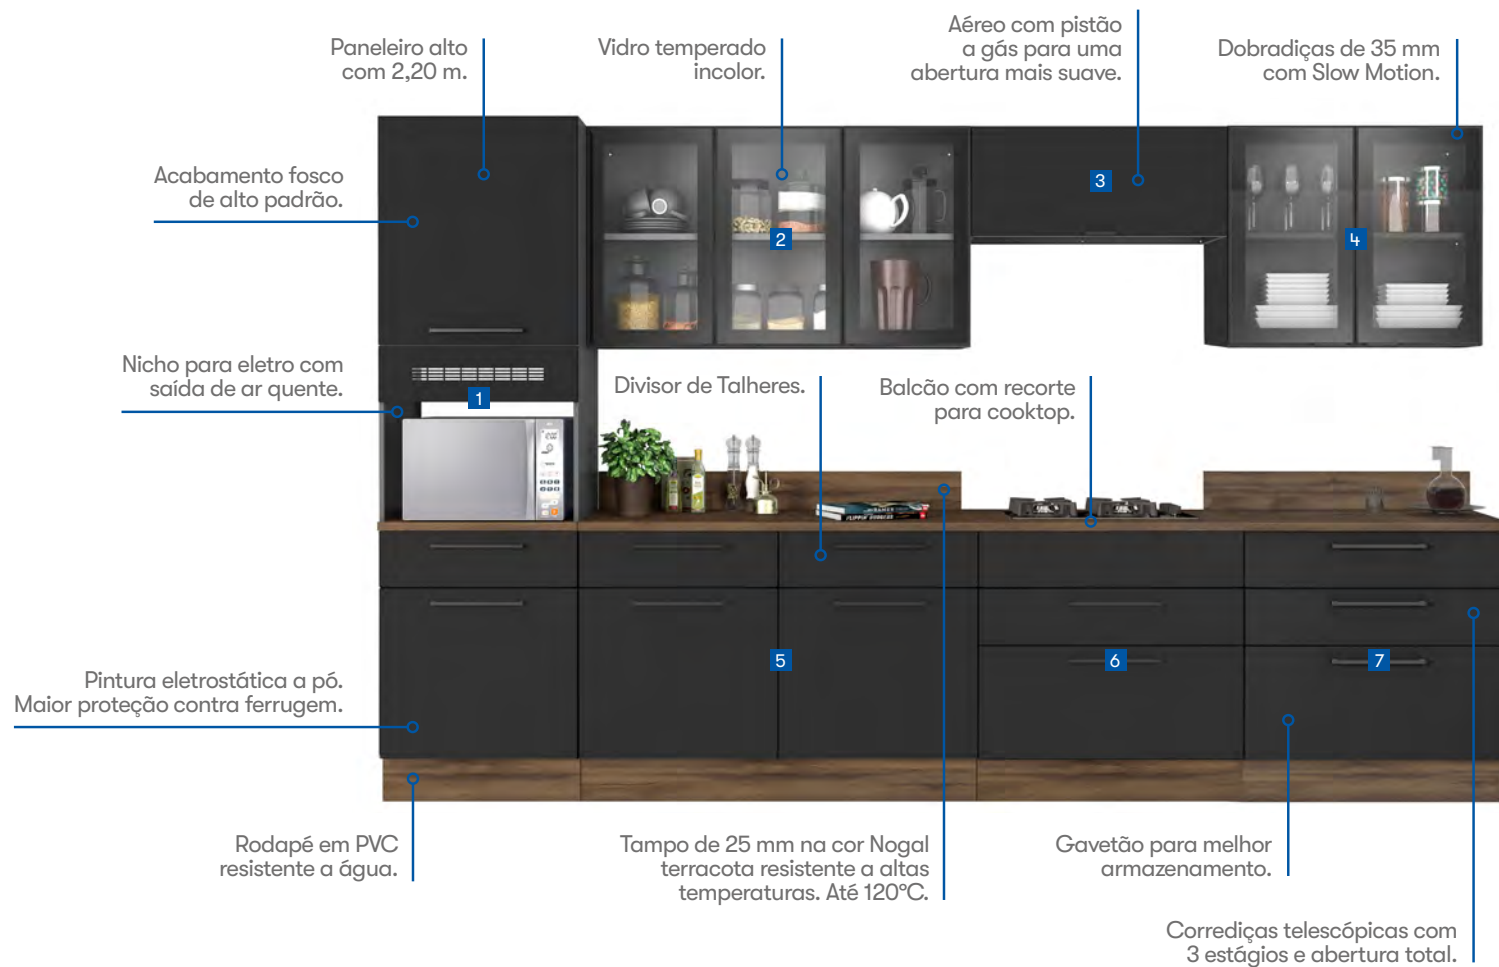

COZINHA ITATIAIA Exclusive

Categoria
Master
(portas altas)

1 PANELEIRO 2 PORTAS 1 GAVETA 1 FORNO (ESQ)
L: 0,60 x A: 2,20 x P: 0,52 (m)

3500001928

2 AÉREO 3 PORTAS COM VIDRO
L: 1,20 x A: 0,69 x P: 0,30 (m)

3500001775

3 AÉREO 1 PORTA
L: 0,80 x A: 0,35 x P: 0,30 (m)

3500001781

4 AÉREO 2 PORTAS VIDRO
L: 0,80 x A: 0,69 x P: 0,30 (m)

3500001782

5 BALCÃO 2 PORTAS 2 GAVETAS
L: 1,20 x A: 0,98 x P: 0,52 (m)

3500001770

6 BALCÃO 2 GAVETAS COOKTOP 4Q
L: 0,80 x A: 0,86 x P: 0,52 (m)

3500001774

7 BALCÃO 3 GAVETAS
L: 0,80 x A: 0,98 x P: 0,52 (m)

3500001772