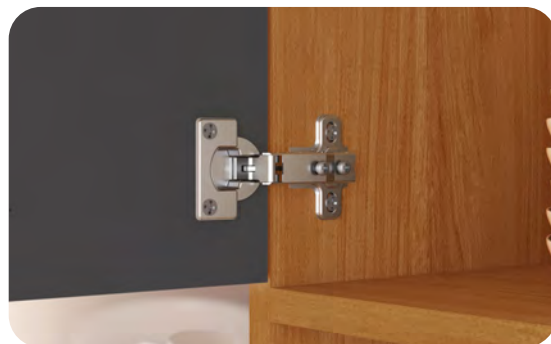

Corrediças telescópicas com trava de segurança.

Dobradiças resistentes de 26 mm.

Tampo de 25 mm com acabamento especial que suporta temperaturas de até 120°C.

Puxadores exclusivos com acabamento metalizado fosco na cor Rose Gold.