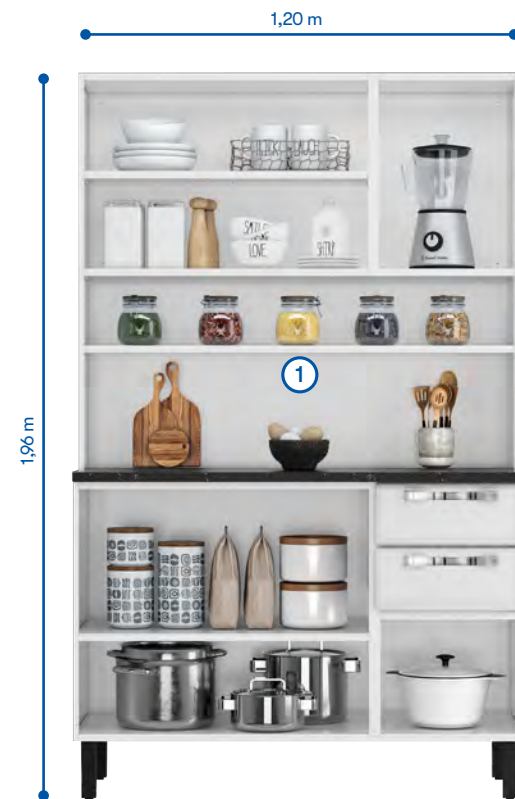

PRATELEIRAS BEM DISTRIBUÍDAS

PROFUNDIDADE

1 Kit: 0,52 m

CORES

- Tampo Granito Onix
- Corpo Branco
- Portas Branco
- Portas Preto (exclusivo para as portas superiores).