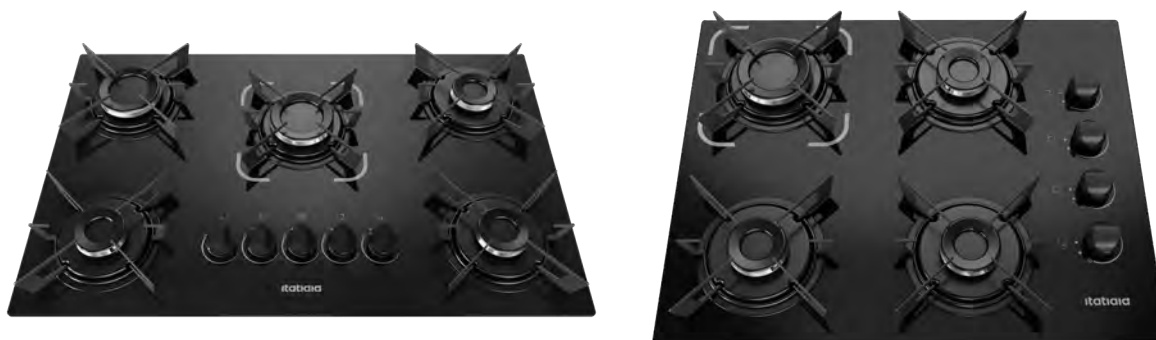

Electra

Categoria
Midi

Tripla chama.
(versão 5Q TC)

Mesa de vidro
temperado

Acendimento
superautomático
Girou, acendeu!

Trepes com
6 apoios

VOLTE PARA O ÍNDICE

➤ DIFERENCIAIS