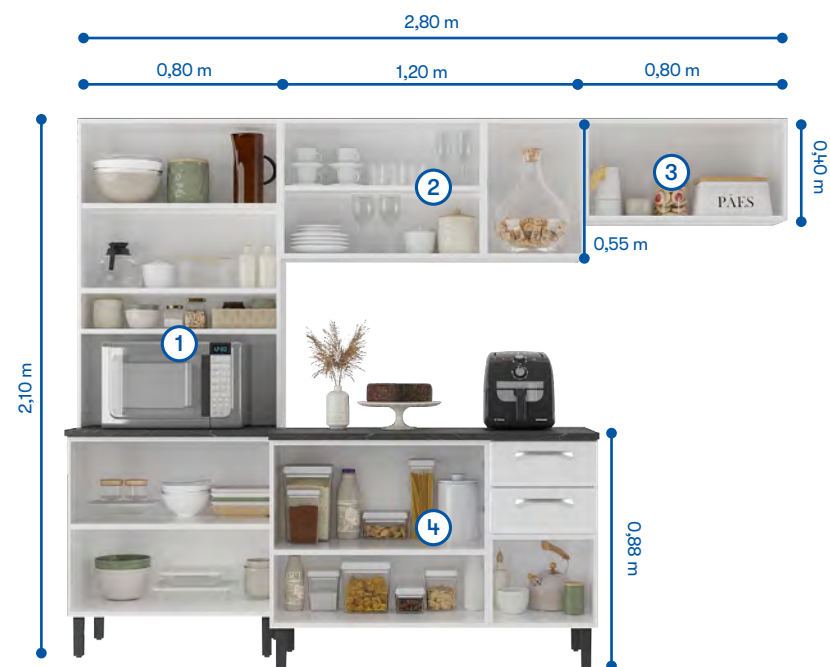

PRATELEIRAS BEM DISTRIBUÍDAS

PROFUNDIDADE

- 1 Painelero: 0,53 m
- 2 Aéreo: 0,30 m
- 3 Aéreo: 0,30 m
- 4 Balcão: 0,53 m

CORES

- Tampo Nero Marquina
- Corpo Branco
- Portas e Gavetas Branco
- Portas e Gavetas Grafite