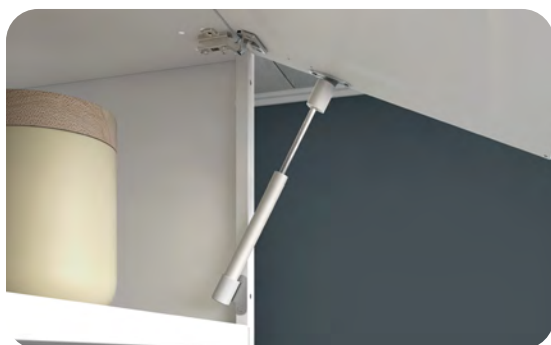

- 3500001047
- 3500001048

4 BALCÃO 3 PORTAS 2 GAVETAS L: 1,05 x A: 0,92 x P: 0,45 (m)

- 3500001056
- 3500001106

Categoria
Midi

SAIBA MAIS.

DIFERENCIAIS

Portas de vidro resistentes com acabamento incolor.

Puxadores em ABS cromados.