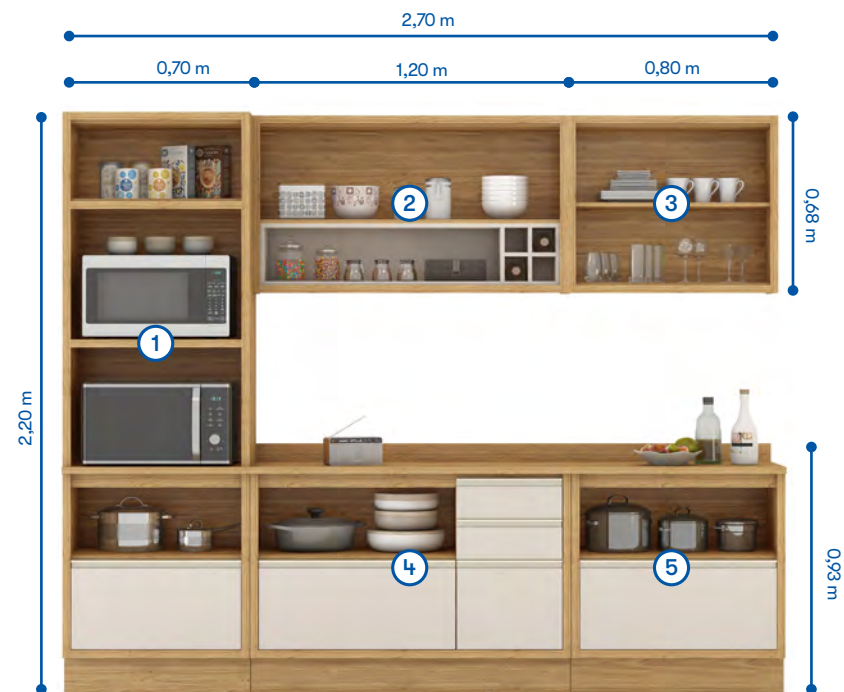

PRATELEIRAS BEM DISTRIBUÍDAS

PROFUNDIDADE

- 1 Paineliro: 0,53 m
- 2 Aéreo: 0,31 m
- 3 Aéreo: 0,31 m
- 4 Balcão: 0,53 m
- 5 Balcão: 0,53 m

CORES

- Tampo Freijó
- Corpo e Rodapé Freijó
- Portas e Gavetas Off-white
- Portas e Gavetas Grafite