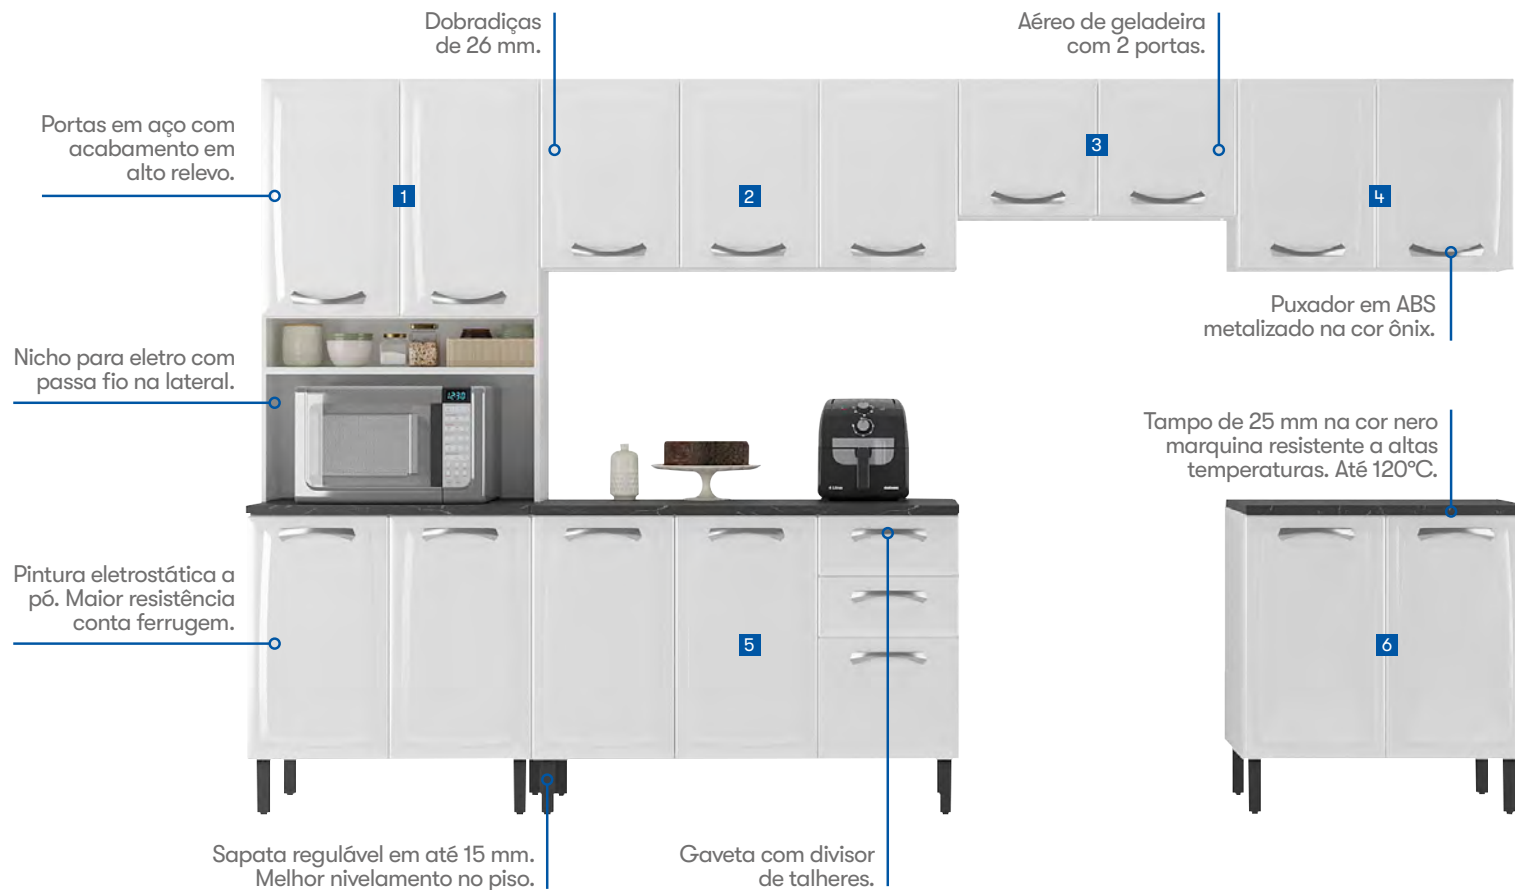

6 BALCÃO 2 PORTAS

L: 0,80 x A: 0,88 x P: 0,52 (m)

■ 3500001853

■ 3500001887

Categoria
Master

SAIBA MAIS.

DIFERENCIAIS

Portas de vidro resistentes com acabamento mini boreal.