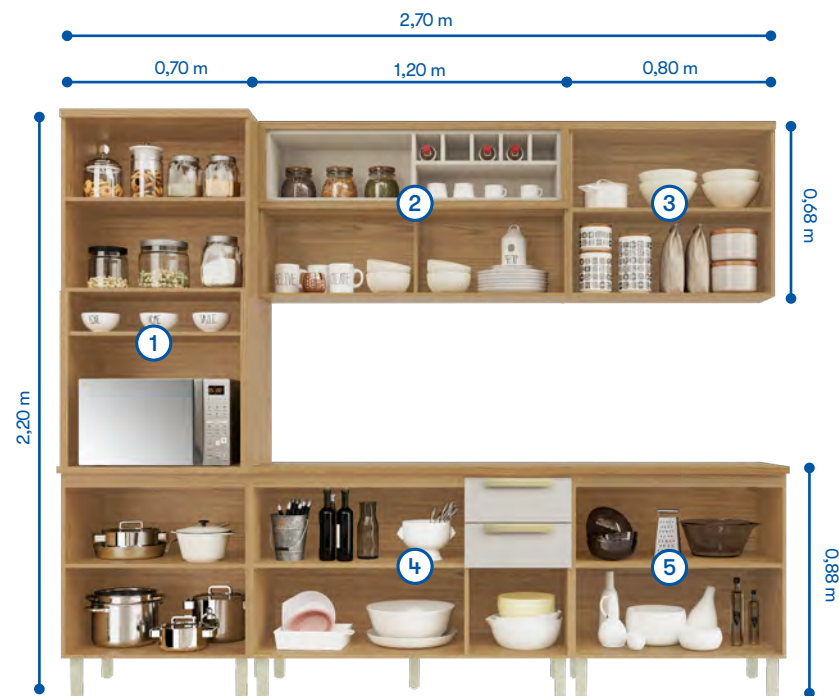

PRATELEIRAS BEM DISTRIBUÍDAS

PROFUNDIDADE

- 1 Painelero: 0,53 m
- 2 Aéreo: 0,31 m
- 3 Aéreo: 0,31 m
- 4 Painelero: 0,53 m
- 5 Balcão: 0,53 m

CORES

- Tampo Freijó
- Corpo Freijó
- Portas e Gavetas Off-white
- Portas e Gavetas Grafite