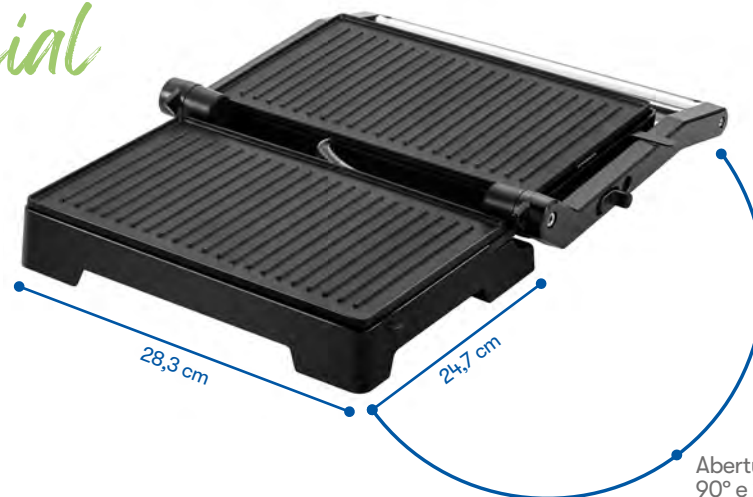

Temperatura máxima até 210°C

28,3 cm

24,7 cm

Abertura em 90° e 180°

Alavanca de trava e ajuste de altura

Abertura em 90° e 180°

LED's indicador de funcionamento e aquecimento

Chapa ondulada com antiaderente