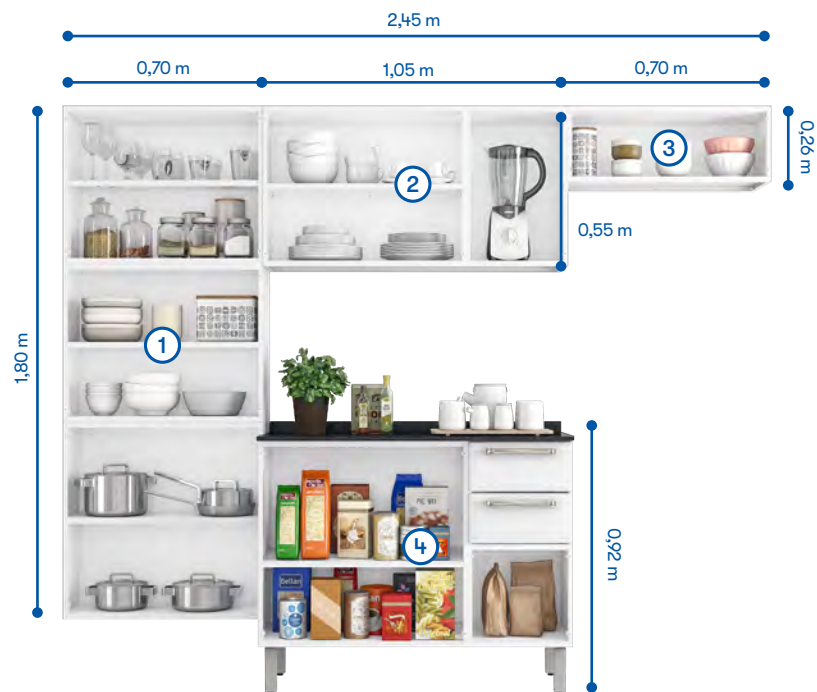

PRATELEIRAS BEM DISTRIBUÍDAS

PROFUNDIDADE

- 1 Paineliro: 0,28 m
- 2 Aéreo: 0,28 m
- 3 Aéreo: 0,28 m
- 4 Balcão: 0,45 m

CORES

- Tampo Granito Ônix
- Corpo Branco
- Portas e Gavetas Branco ou Preto
- Portas e Gavetas Preto (exclusivo para os armários aéreos, molduras e gavetas).