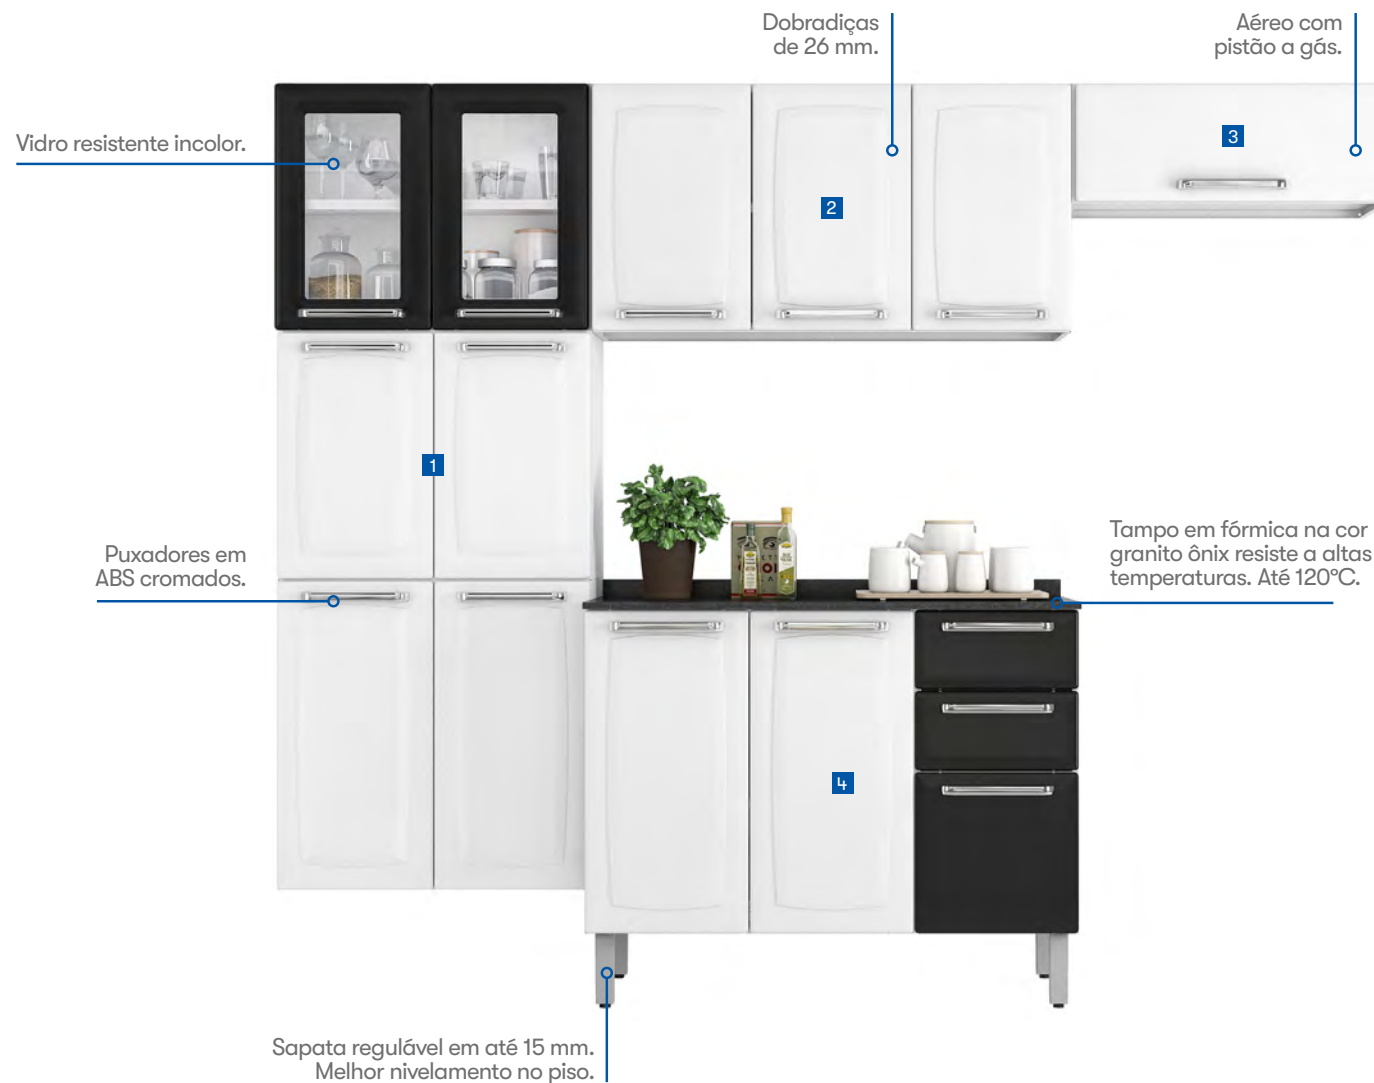

COZINHA ITATIAIA

Luce

1 PANELEIRO 6 PORTAS VIDRO L: 0,70 x A: 1,80 x P: 0,28 (m)

- 3500001247
- 3500001248

2 AÉREO 3 PORTAS L: 1,05 x A: 0,55 x P: 0,28 (m)

- 3500001050
- 3500001051

3 AÉREO 1 PORTA L: 0,70 x A: 0,26 x P: 0,28 (m)

- 3500001047
- 3500001048

4 BALCÃO 3 PORTAS 2 GAVETAS L: 1,05 x A: 0,92 x P: 0,45 (m)

- 3500001056
- 3500001106

Categoria
Midi