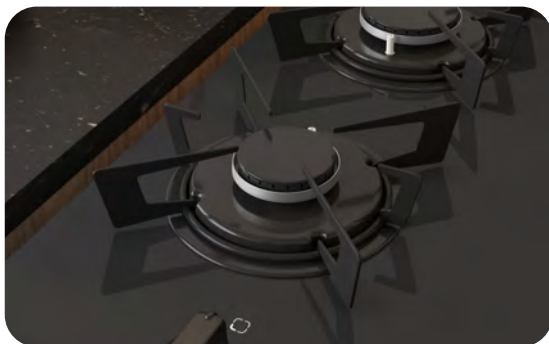

VOLTE PARA O ÍNDICE

DIFERENCIAIS

Trepes com 6 apoios e acabamento fosco.

Puxador em aço com design moderno.

Botão de acendimento automático frontal.

Manípulos removíveis. Facilidade na limpeza.

Forno com revestimento limpa-fácil.