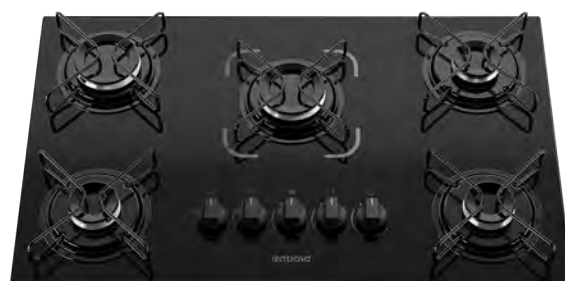

SAIBA MAIS.

COOKTOP ITATIAIA

Essencial

Categoria
Essencial

Tripla chama.
(versão 5Q TC)

Mesa de vidro
temperado

Acendimento
superautomático
Girou, acendeu!

Trepes
resistentes