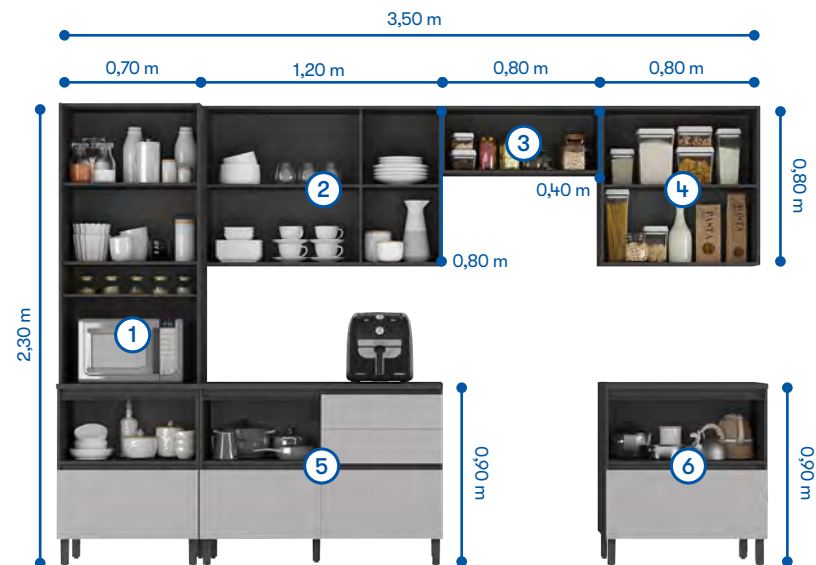

PRATELEIRAS BEM DISTRIBUÍDAS

PROFUNDIDADE

- 1 Paineliro: 0,53 m
- 2 Aéreo: 0,31 m
- 3 Aéreo: 0,31 m
- 4 Aéreo: 0,31 m
- 5 Balcão: 0,53 m
- 6 Balcão: 0,53 m

CORES

- Tampo e Corpo Cinamomo
- Tampo e Corpo Grafite
- Portas e Gavetas Fendi