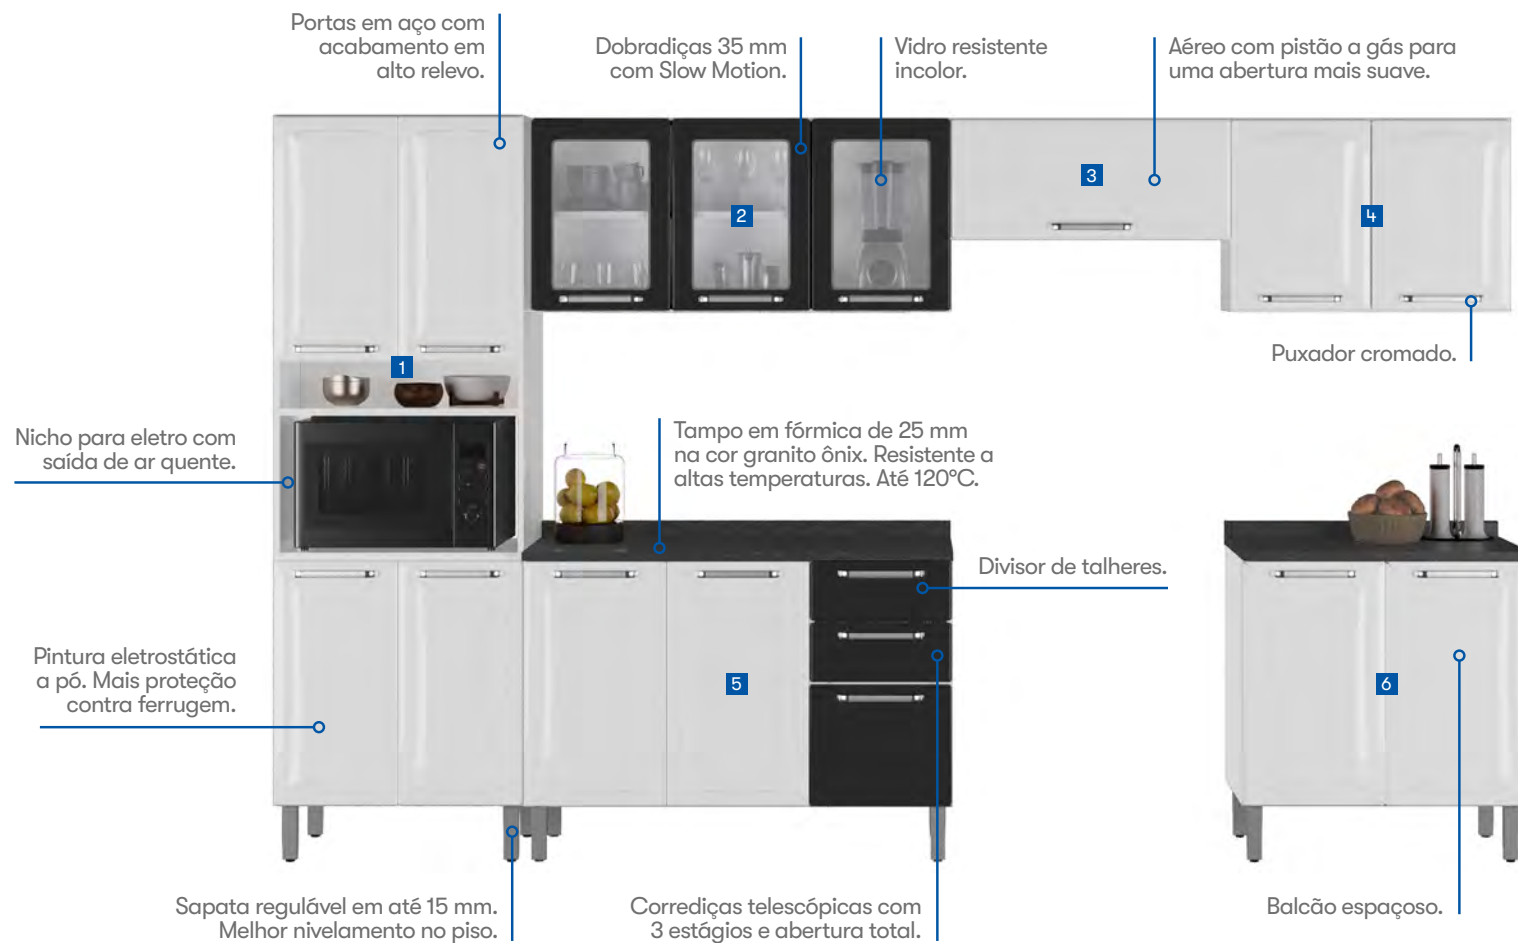

COZINHA ITATIAIA

Tarsila

Categoria
Master

1 PANELEIRO 4 PORTAS 1 FORNO
L: 0,70 x A: 2,10 x P: 0,50 (m)

■ 3500000807

2 AÉREO 3 PORTAS VIDRO
L: 1,20 x A: 0,55 x P: 0,30 (m)

■ 3500001252
■ 3500001256

3 AÉREO 1 PORTA
L: 0,80 x A: 0,34 x P: 0,30 (m)

■ 3500000697
■ 3500000831

4 AÉREO 2 PORTAS
L: 0,80 x A: 0,55 x P: 0,30 (m)

■ 3500000987

5 BALCÃO 3 PORTAS 2 GAVETAS
L: 1,20 x A: 0,92 x P: 0,52 (m)

■ 3500000710
■ 3500000989

6 BALCÃO 2 PORTAS
L: 0,80 x A: 0,92 x P: 0,52 (m)

■ 3500000704