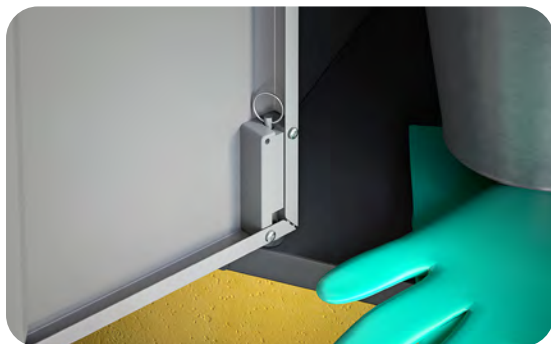

Multiuso Smart

A linha multiúso Smart é a solução perfeita para diversos ambientes. Versátil, pode ser montada em lavanderias, quartos, cantinhos do café, escritórios e muito mais.

Com dobradiças pivotantes de fácil instalação, prateleira removível e fechamento das portas por ímã, ela oferece praticidade e funcionalidade. A fixação por olhal facilita a montagem, enquanto os puxadores de aço garantem durabilidade e facilidade de manuseio. Transforme qualquer espaço com a eficiência da linha Smart.

SAIBA MAIS.

➤ DIFERENCIAIS

Dobradiças pivotantes de fácil instalação.

Puxadores de aço, fáceis de manusear.

Prateleira removível e fechamento das portas por ímã.

Fixação de instalação por olhal para facilitar a montagem.