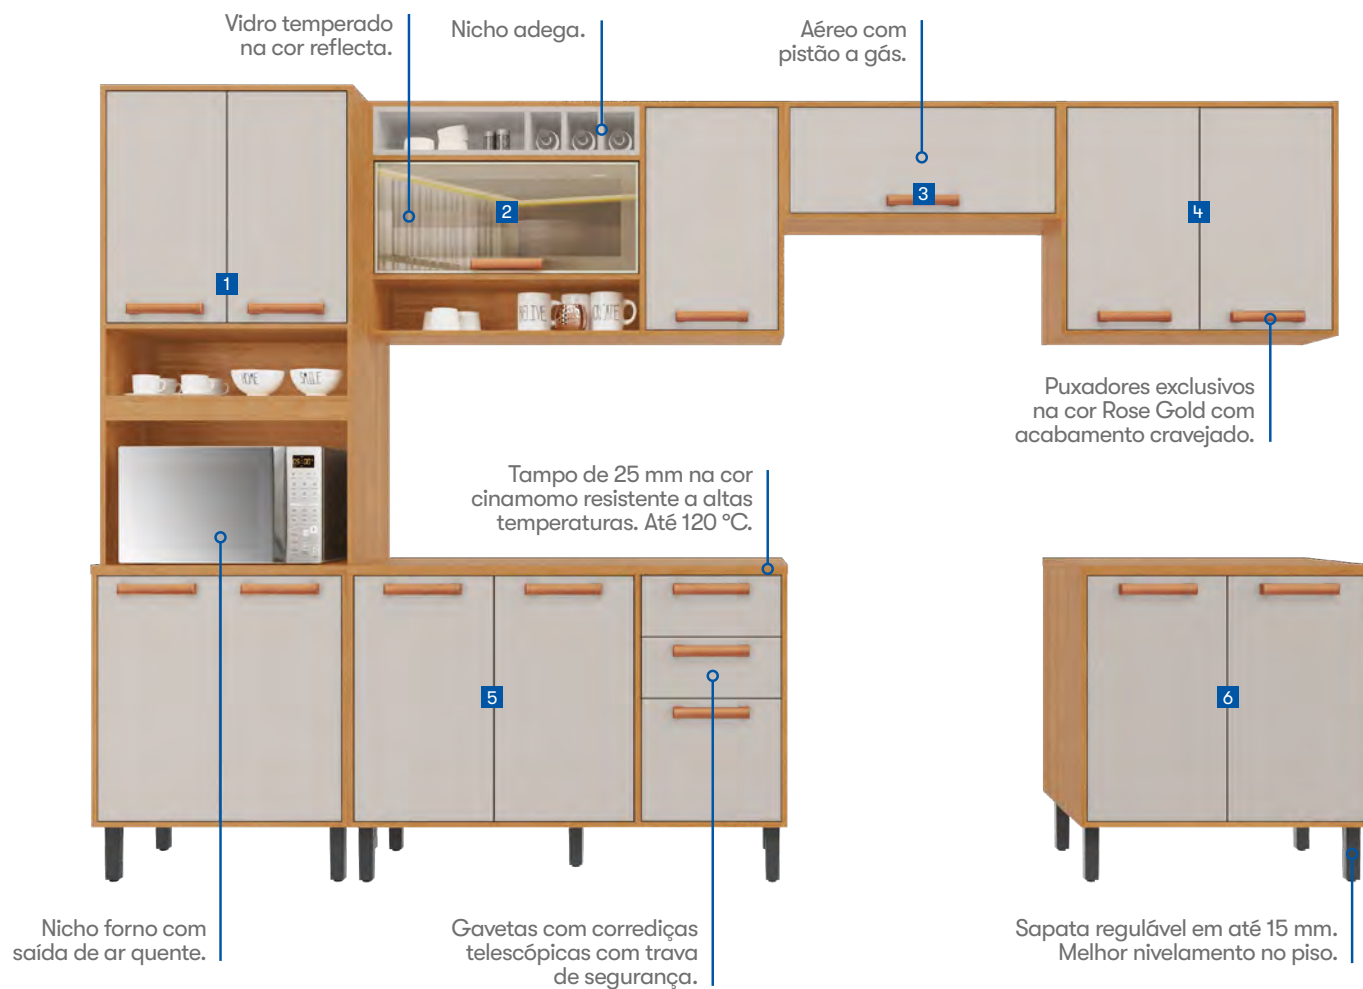

Nápoles

1 PANELEIRO 4 PORTAS 1 FORNO
L: 0,70 x A: 2,20 x P: 0,53 (m)

- 6000001883
- 6000001881

2 AÉREO 1 PORTA VIDRO COM NICHOS
L: 1,20 x A: 0,68 x P: 0,29 (m)

- 3600001970
- 3600001969

3 AÉREO 1 PORTA
L: 0,80 x A: 0,34 x P: 0,29 (m)

- 3600001951
- 3600001939

4 AÉREO 2 PORTAS
L: 0,80 x A: 0,68 x P: 0,29 (m)

- 3600001952
- 3600001940

5 BALCÃO 3 PORTAS 2 GAVETAS
L: 1,20 x A: 0,88 x P: 0,53 (m)

- 3600001953
- 3600001941

6 BALCÃO 2 PORTAS
L: 0,80 x A: 0,88 x P: 0,53 (m)

- 3600001955
- 3600001943