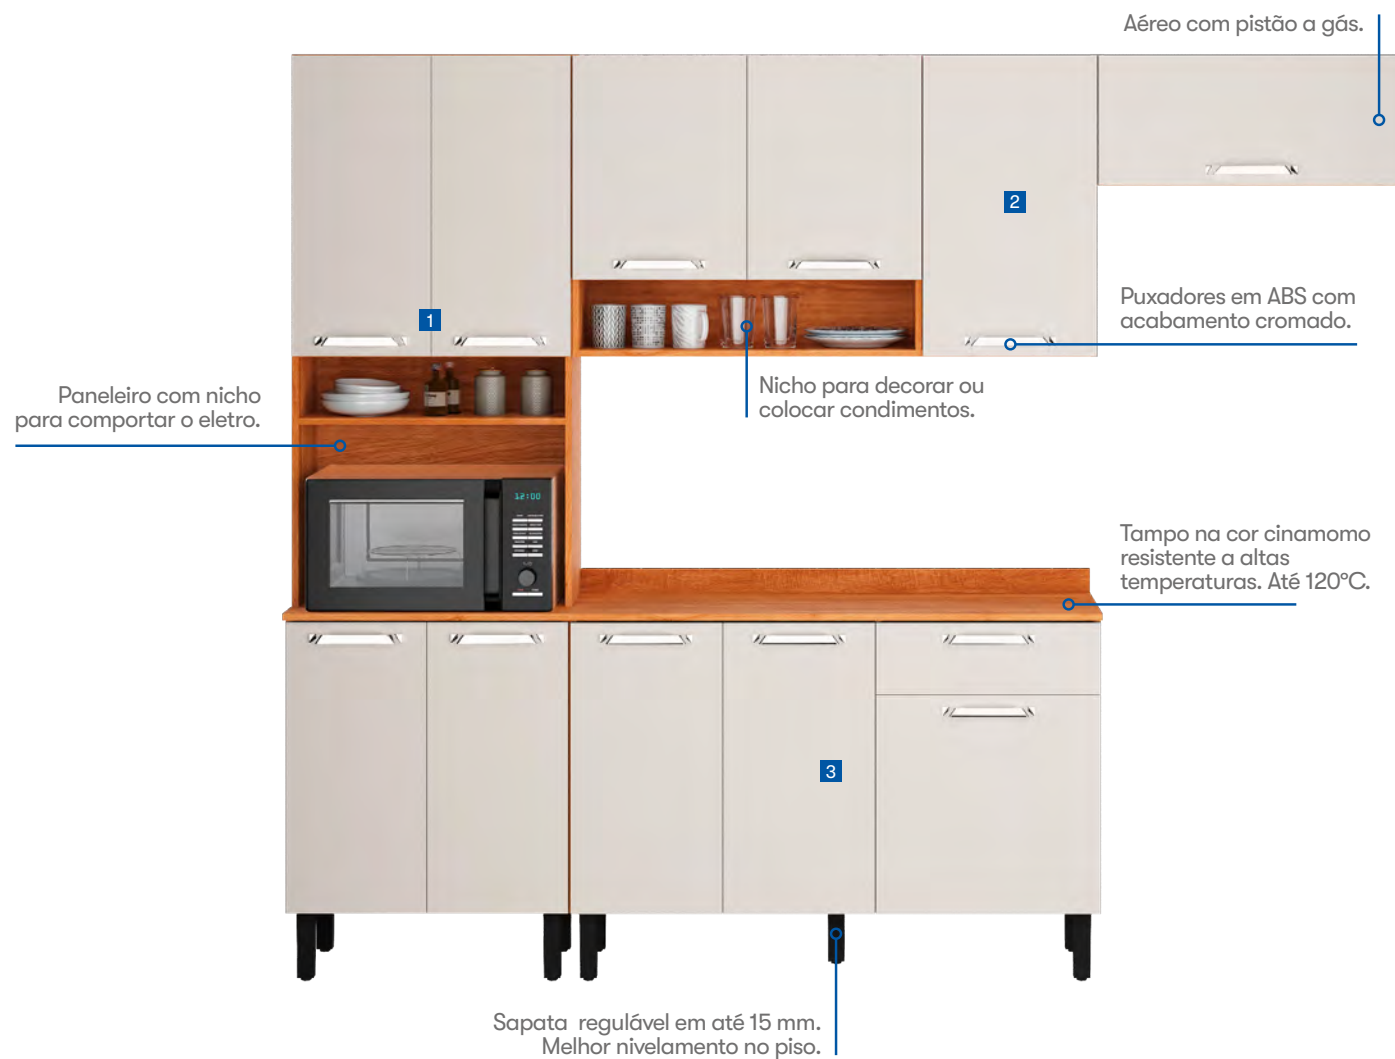

COZINHA ITATIAIA

Vegas

1 PANELEIRO 4 PORTAS 1 FORNO L: 0,64 x A: 2,10 x P: 0,41 (m)

- 3600002021
- 3600002020

2 AÉREO 4 PORTAS COM NICHOS L: 1,90 x A: 0,70 x P: 0,30 (m)

- 3600002025
- 3600002024

3 BALCÃO 3 PORTAS 1 GAVETA L: 1,20 x A: 0,90 x P: 0,41 (m)

- 3600002023
- 3600002022

Categoria
Essencial