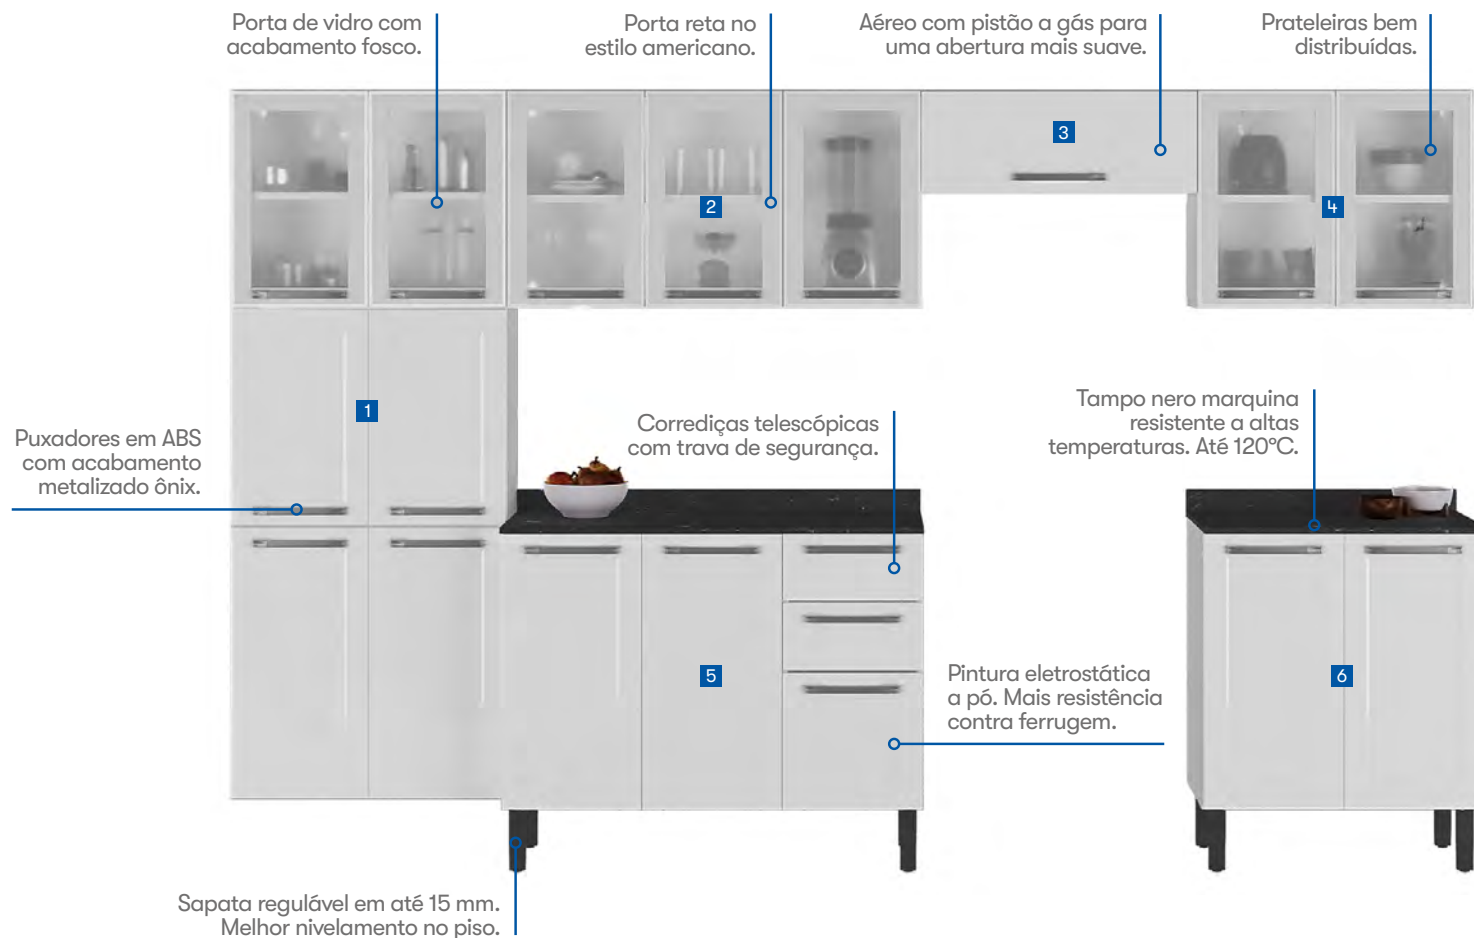

COZINHA ITATIAIA Florença

Categoria
Midi

1 PANELEIRO 6 PORTAS VIDRO
L: 0,70 x A: 1,80 x P: 0,28 (m)

- 3500001914
- 3500001916

2 AÉREO 3 PORTAS VIDRO
L: 1,05 x A: 0,55 x P: 0,28 (m)

- 3500001841
- 3500001842

3 AÉREO 1 PORTA
L: 0,70 x A: 0,26 x P: 0,28 (m)

- 3500001843
- 3500001844

4 AÉREO 2 PORTAS VIDRO
L: 0,70 x A: 0,55 x P: 0,28 (m)

- 3500001847
- 3500001848

5 BALCÃO 3 PORTAS 2 GAVETAS
L: 1,05 x A: 0,92 x P: 0,45 (m)

- 3500001836
- 3500001837
- 3500001838

6 BALCÃO 2 PORTAS
L: 0,70 x A: 0,92 x P: 0,45 (m)

- 3500001828
- 3500001829