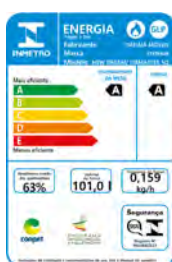

3700000320	New Dream Branco 4Q
3700000321	New Dream Reflecta Fumê 4Q
3700000322	New Dream Preto 4Q
3700000323	New Dream Branco 5Q
3700000324	New Dream Reflecta Fumê 5Q
3700000325	New Dream Preto 5Q