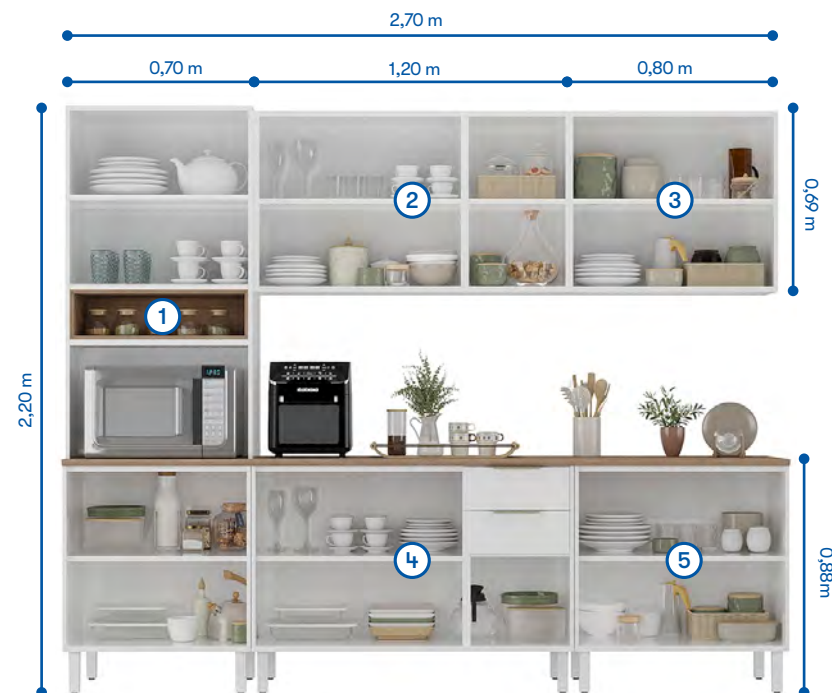

Categoria
Master
(portas altas)

SAIBA MAIS.

➤ DIFERENCIAIS

Portas de vidro temperado. Mais sofisticação para a cozinha.

Puxadores de aço na cor dourado fosco.

Gavetas com corredeiras telescópicas de 3 estágios, com abertura total.

Tampo com acabamento chanfrado na cor cedro. Resistente a altas temperaturas. Até 120°C.

Divisor de talheres removível para organizar e otimizar o espaço.

Balcão com estética de portas embutidas.

PRATELEIRAS BEM DISTRIBUÍDAS