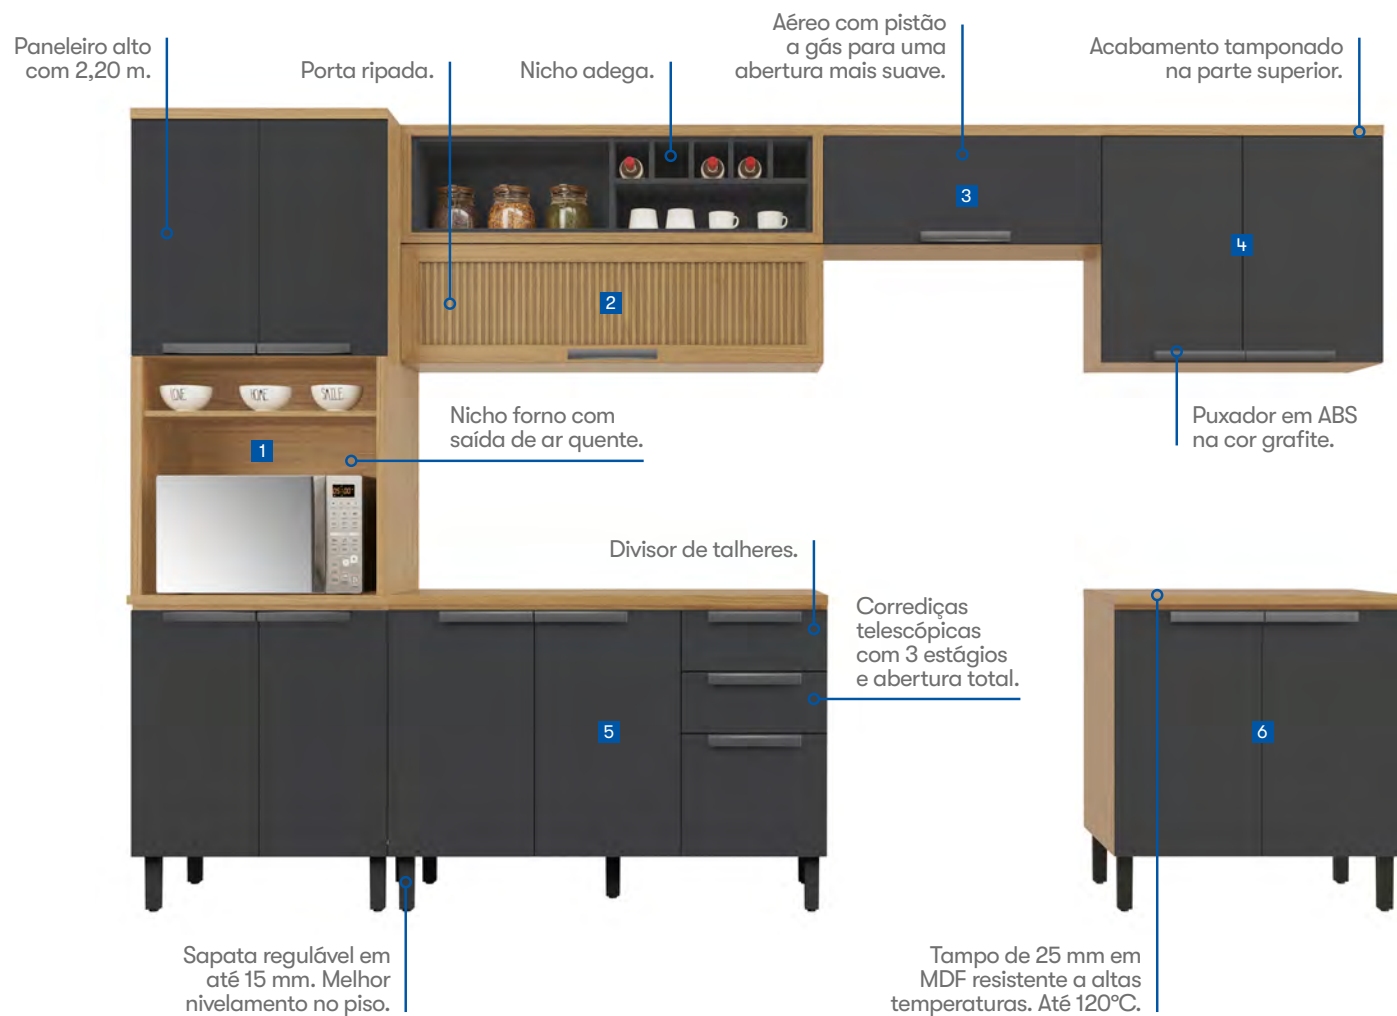

COZINHA ITATIAIA

New Porto

1. **1** 1 PANELEIRO 4 PORTAS 1 FORNO
   L: 0,70 x A: 2,20 x P: 0,53 (m)

■ 6000001853
■ 6000001854

1. **2** AÉREO 1 PORTA RIPADA COM NICHOS
   L: 1,20 x A: 0,68 x P: 0,31 (m)

■ 3600001963
■ 3600001965

1. **3** AÉREO 1 PORTA
   L: 0,80 x A: 0,34 x P: 0,31 (m)

■ 3600001909
■ 3600001910

1. **4** AÉREO 2 PORTAS
   L: 0,80 x A: 0,68 x P: 0,31 (m)

■ 3600001911
■ 3600001912

1. **5** BALCÃO 3 PORTAS 2 GAVETAS
   L: 1,20 x A: 0,88 x P: 0,53 (m)

■ 3600001922
■ 3600001923

1. **6** BALCÃO 2 PORTAS
   L: 0,80 x A: 0,88 x P: 0,53 (m)

■ 3600001916
■ 3600001917

Categoria
Midi