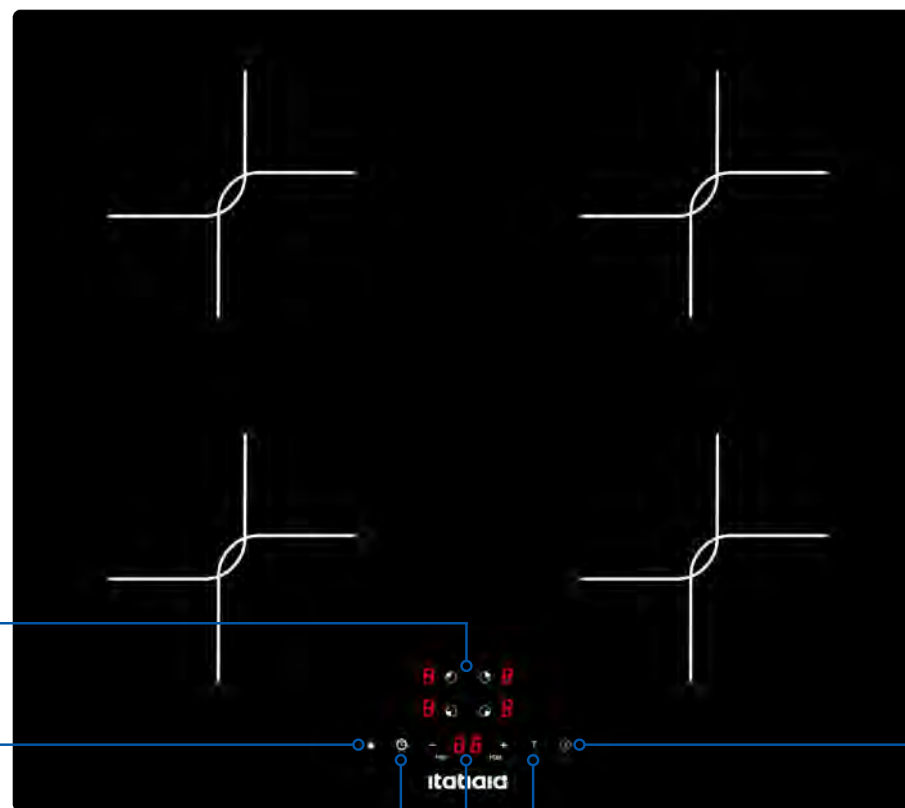

L: 0,60 x A: 0,06 x P: 0,52 (m)

Caixa Master:

1 unidade

Potência:

220V: 7000 W

PRONTO PARA EMBUTIR

9 níveis de potência

Aquecimento por indução.
Proteção contra queimaduras