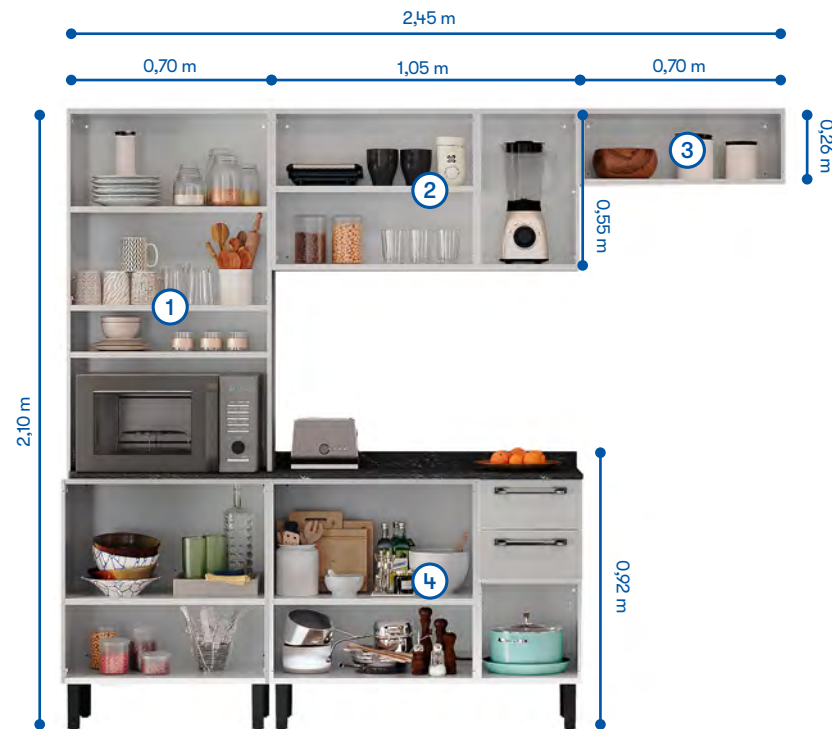

PRATELEIRAS BEM DISTRIBUÍDAS

PROFUNDIDADE

- 1 Painelero: 0,45 m
- 2 Aéreo: 0,28 m
- 3 Aéreo: 0,28 m
- 4 Balcão: 0,45 m

CORES

- Tampo Nero Marquina
- Corpo Branco
- Portas e Gavetas Branco
- Portas e Gavetas Grafite