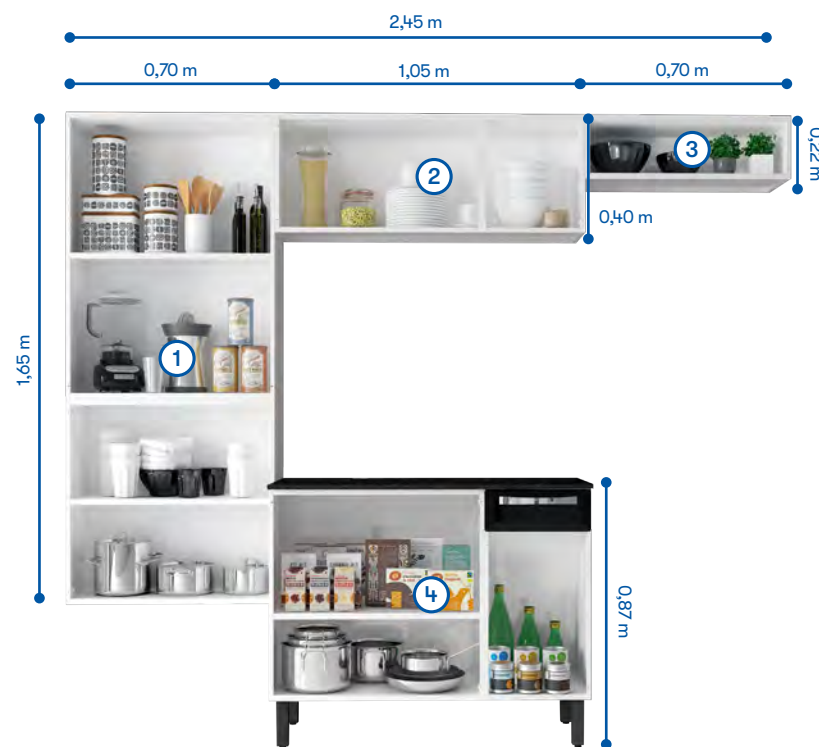

PRATELEIRAS BEM DISTRIBUÍDAS

PROFUNDIDADE

- 1 Paineliro: 0,28 m
- 2 Aéreo: 0,28 m
- 3 Nicho: 0,26 m
- 4 Balcão: 0,45 m

CORES

- Tampo Granito Preto
- Corpo Branco
- Portas e Gavetas Branco
- Portas e Gavetas Preto (exclusivo para as portas superiores e gaveta).