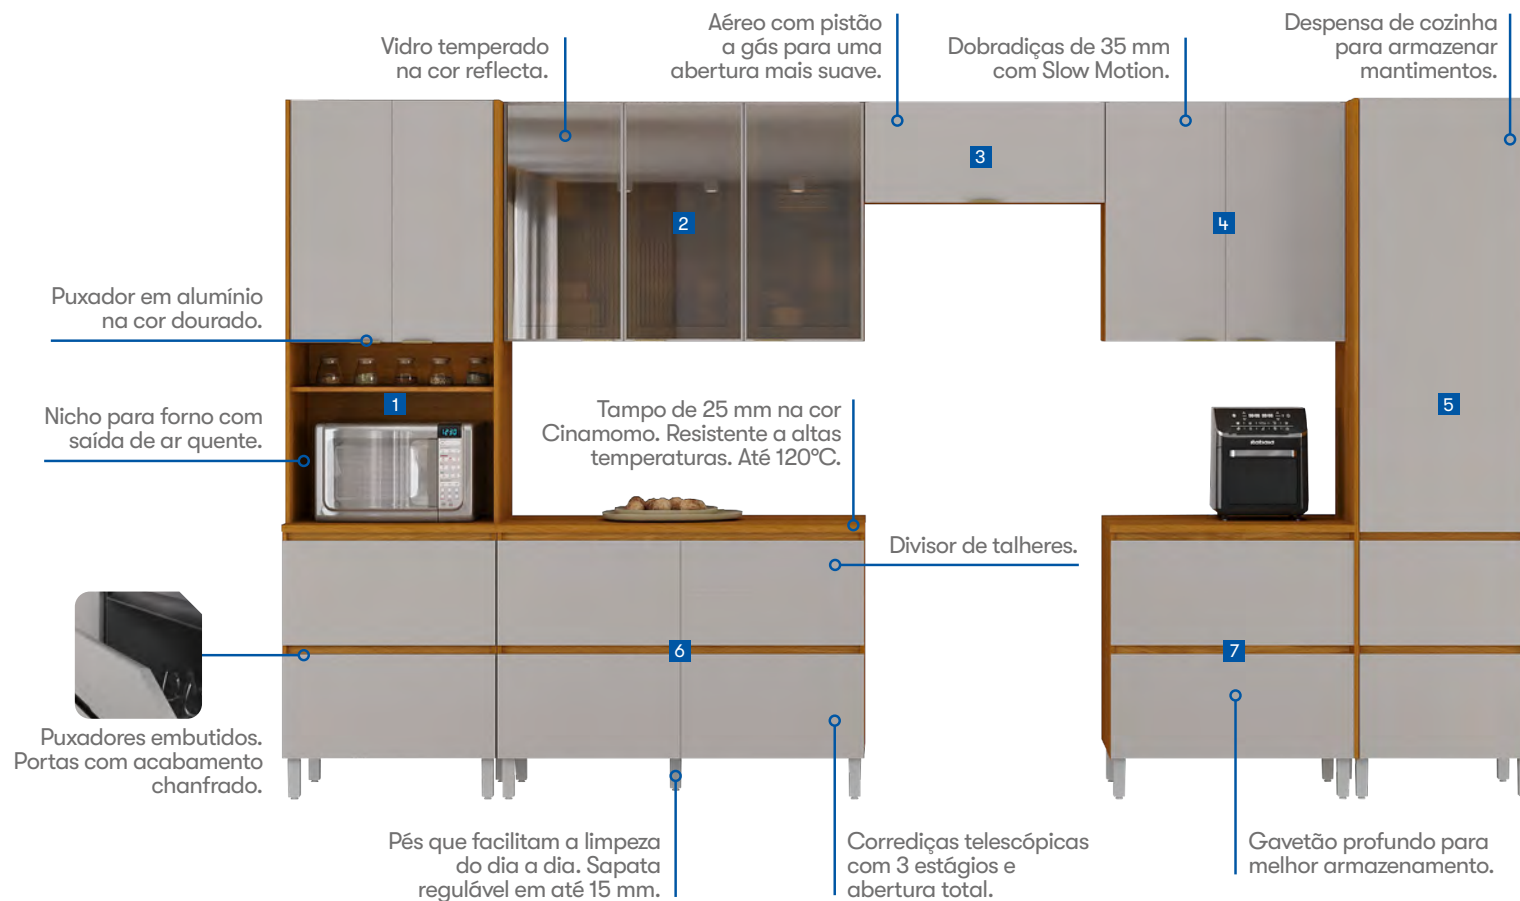

COZINHA ITATIAIA Lumina

Categoria
Master

1 PANELEIRO 3 PORTAS 1 GAVETA 1 FORNO
L: 0,70 x A: 2,30 x P: 0,53 (m)

6000002079
6000002080

2 AÉREO 3 PORTAS VIDRO
L: 1,20 x A: 0,80 x P: 0,31 (m)

3600002036
3600002037

3 AÉREO 1 PORTA
L: 0,80 x A: 0,40 x P: 0,31 (m)

3600002040
3600002041

4 AÉREO 2 PORTAS
L: 0,80 x A: 0,80 x P: 0,31 (m)

3600002038
3600002039

5 DESPENSA 2 PORTAS 1 GAVETA
L: 0,60 x A: 2,30 x P: 0,53 (m)

6000002083
6000002084

6 BALCÃO 1 PORTA 4 GAVETAS
L: 1,20 x A: 0,90 x P: 0,53 (m)

6000002075
6000002076

7 BALCÃO 1 PORTA 1 GAVETA
L: 0,80 x A: 0,90 x P: 0,53 (m)

3600002043
3600002044