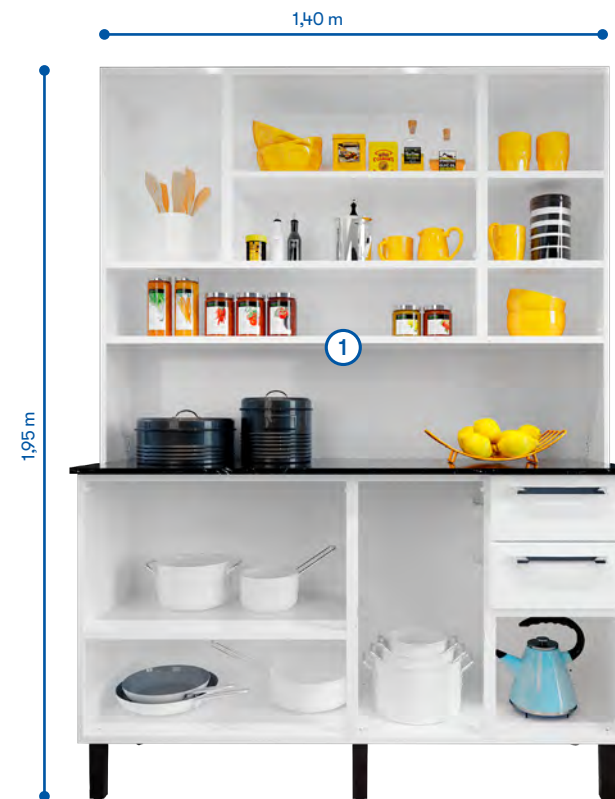

PRATELEIRAS BEM DISTRIBUÍDAS

PROFUNDIDADE

1 Kit: 0,45 m

KIT-140 8PT 2GV

Kit 8 portas 2 gavetas
L: 1,40 x A: 1,95 x P: 0,45 (m)

6000001768

CORES

Tampo
Nero Marquina

Portas e Gavetas
Branco

Corpo
Branco