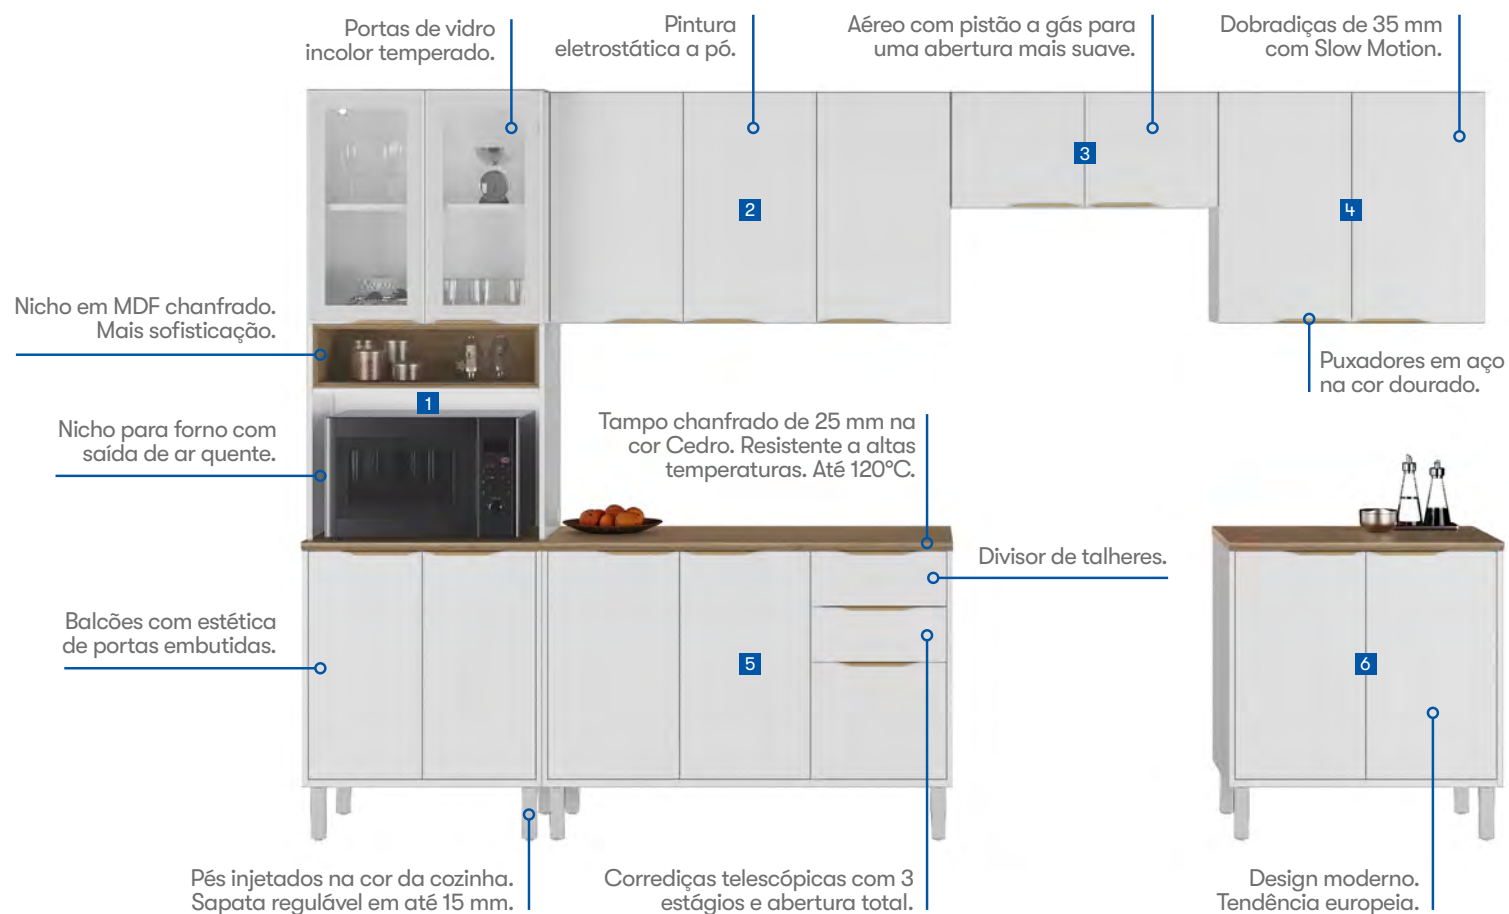

Categoria
Master
(portas altas)

SAIBA MAIS.

➤ DIFERENCIAIS

Portas de vidro temperado. Mais sofisticação para a cozinha.

Puxadores de aço na cor dourado fosco.

Gavetas com corredeiras telescópicas de 3 estágios, com abertura total.