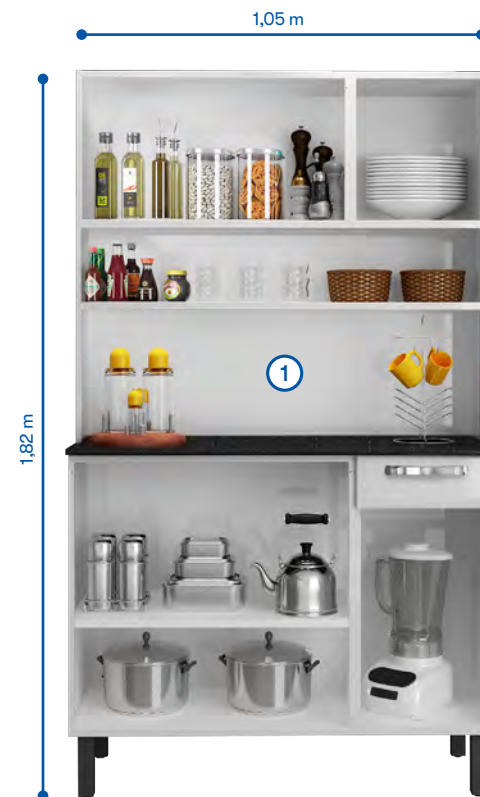

PRATELEIRAS BEM DISTRIBUÍDAS

PROFUNDIDADE

1 Kit: 0,45 m

I3G1-105

Kit 6 portas 1 gaveta

L: 1,05 x A: 1,82 x P: 0,45 (m)

☐ 3500001877

☒ 3500001878

CORES

Tampo
Granito Preto

Portas e Gavetas
Branco

Corpo
Branco

Portas e Gavetas
Preto
(exclusivo para as portas superiores e gaveta).