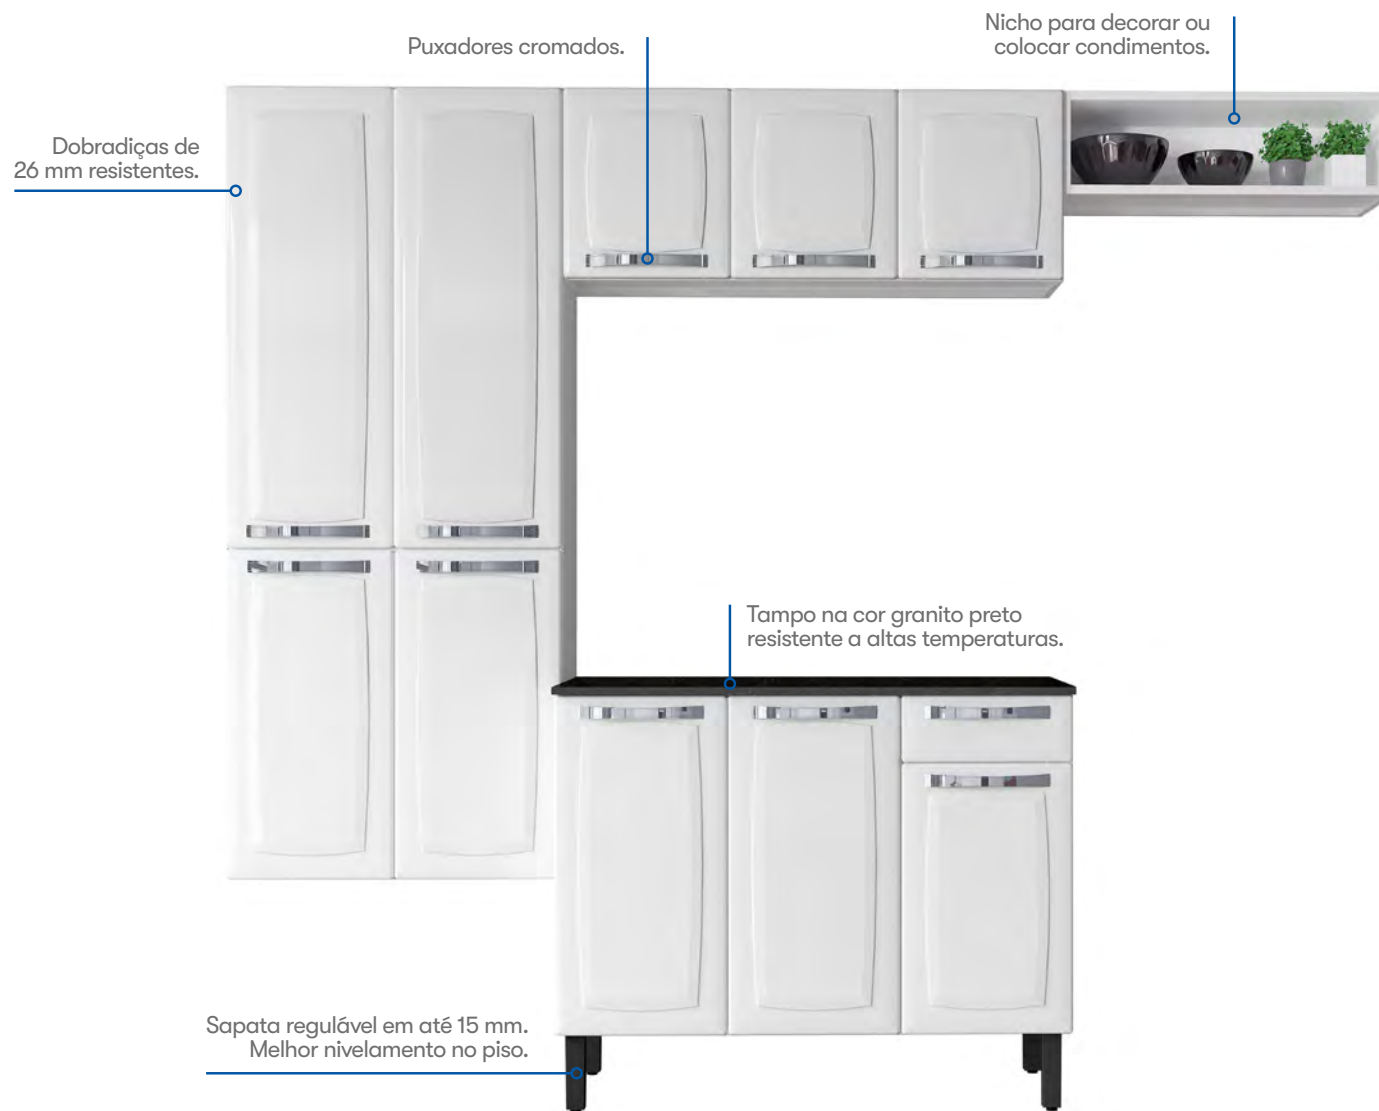

COZINHA ITATIAIA

Rose

1 COZINHA 10 PORTAS + NICHOS
L: 2,45 x A: 1,95 x P: 0,45 (m)

■ 6000001765

■ 6000001767

Categoria
Essencial

SAIBA MAIS.

DIFERENCIAIS