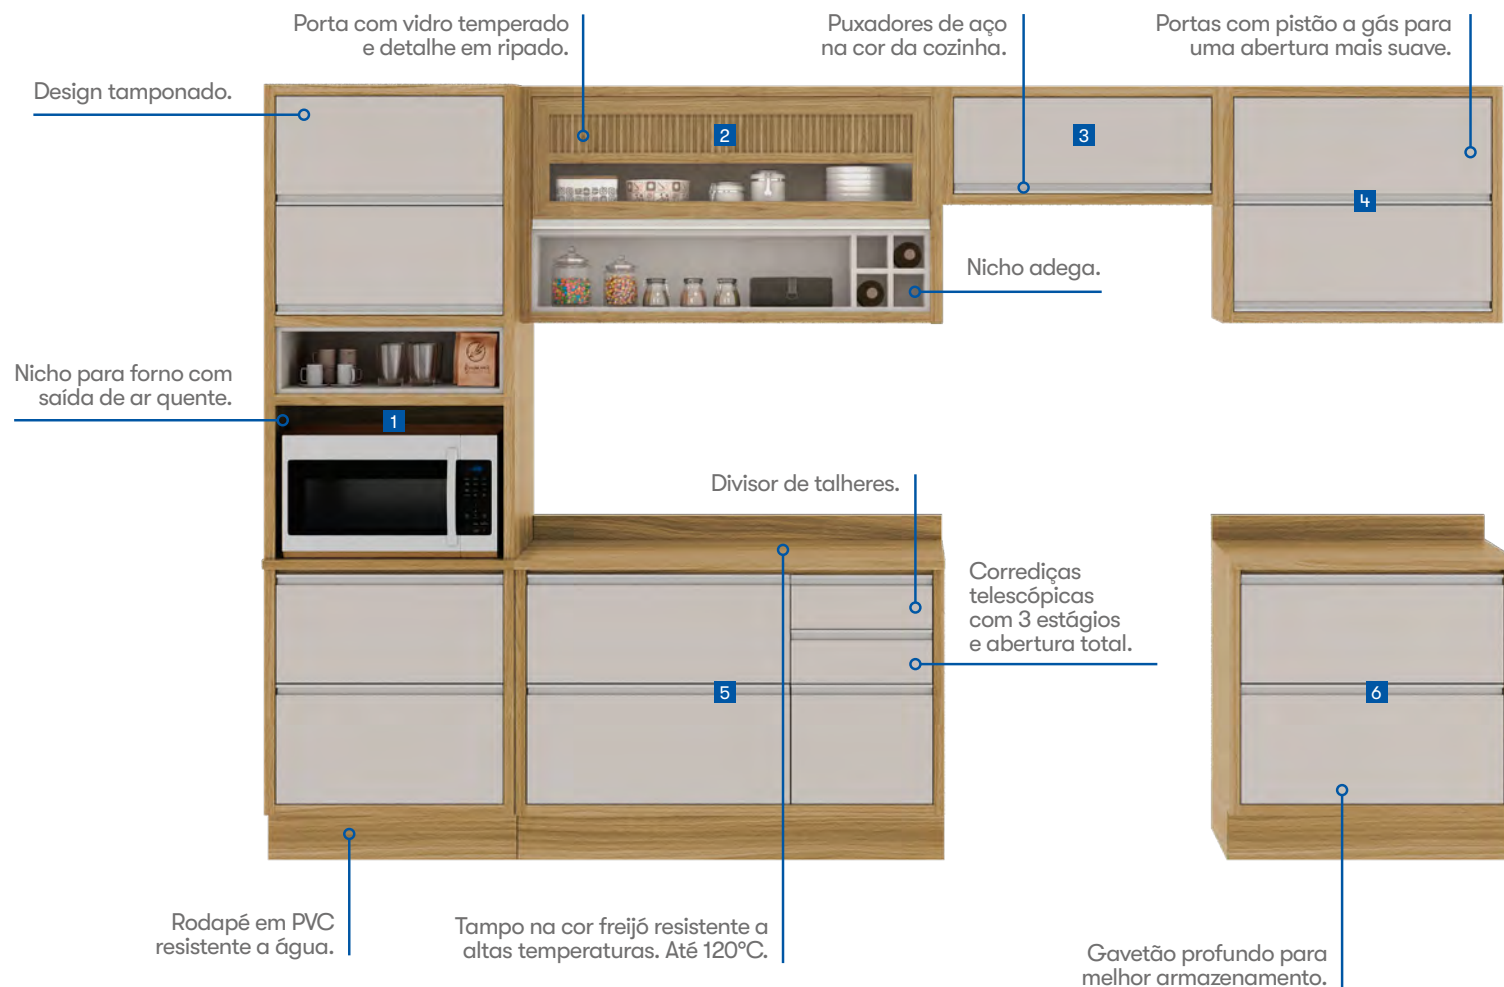

COZINHA ITATIAIA

Lisboa

1 PANELEIRO 3 PORTAS 1 GAVETA 1 FORNO
L: 0,70 x A: 2,20 x P: 0,53 (m)

- 6000001548
- 6000001549

2 AÉREO 1 PORTA VIDRO COM NICHOS
L: 1,20 x A: 0,68 x P: 0,31 (m)

- 3600001760
- 3600001778

3 AÉREO 1 PORTA
L: 0,80 x A: 0,34 x P: 0,31 (m)

- 3600001759
- 3600001777

4 AÉREO 2 PORTAS
L: 0,80 x A: 0,68 x P: 0,31 (m)

- 3600001766
- 3600001783

5 BALCÃO 1 PORTA 4 GAVETAS
L: 1,20 x A: 0,93 x P: 0,53 (m)

- 6000001564
- 6000001565

6 BALCÃO 1 PORTA 1 GAVETA
L: 0,80 x A: 0,93 x P: 0,53 (m)

- 6000001556
- 6000001557