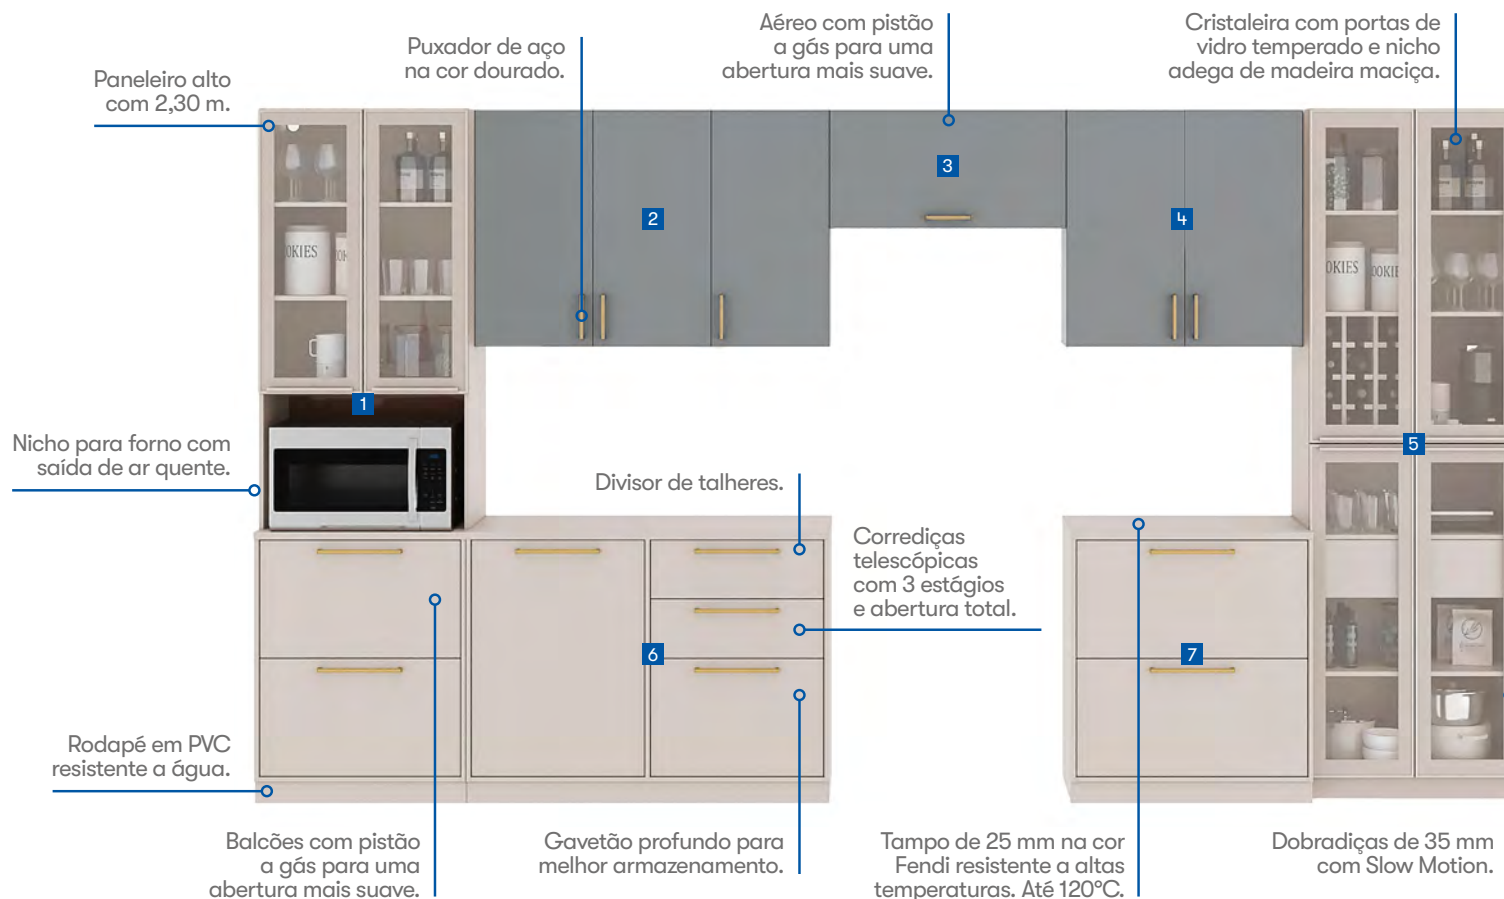

7 BALCÃO 1 PORTA 1 GAVETA
L: 0,80 x A: 0,90 x P: 0,53 (m)

3600002004

SAIBA MAIS.

DIFERENCIAIS

Cristaleira com portas de vidro temperado para mais beleza e segurança.

Divisor de talheres removível que organiza e otimiza o espaço.

Adega com nichos de madeira maciça para melhor preservação de vinhos.

Gavetas com corrediças telescópicas de 3 estágios e abertura total.

Dobradiças de 35 mm, com tecnologia Slow Motion.

Rodapés em PVC resistentes a água.