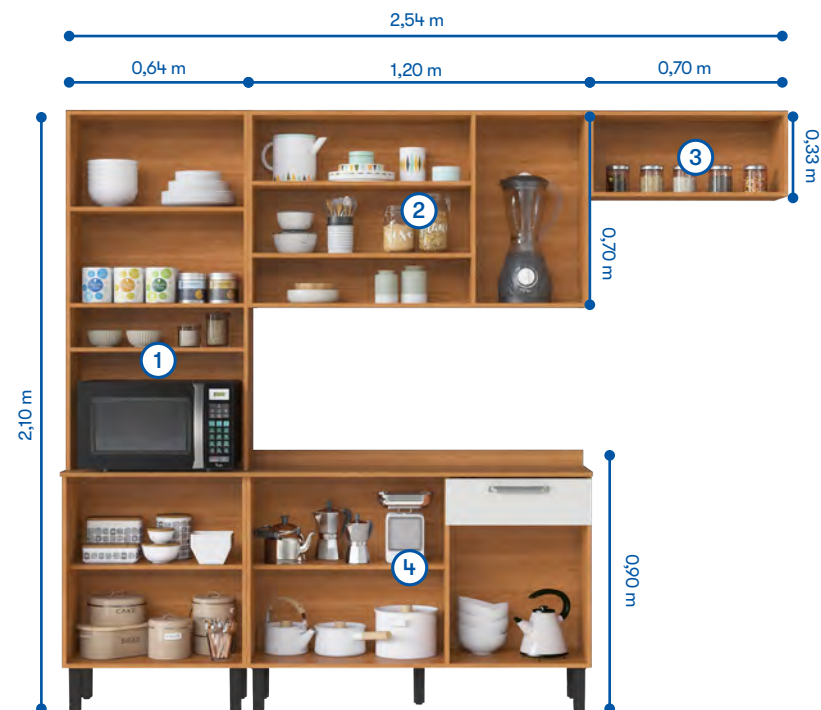

PRATELEIRAS BEM DISTRIBUÍDAS

PROFUNDIDADE

- 1 Paneleiro: 0,41 m
- 2 Aéreo: 0,30 m
- 3 Aéreo: 0,30 m
- 4 Balcão: 0,41 m

CORES

- Tampo Cinamomo
- Corpo Cinamomo
- Portas e Gavetas Off-white
- Portas e Gavetas Grafite