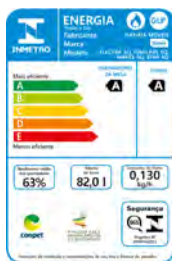

3700000369	Itaglass Plus Branco 4Q
3700000370	Itaglass Plus Preto 4Q
3700000372	Itaglass Plus Branco 5Q
3700000373	Itaglass Plus Preto 5Q